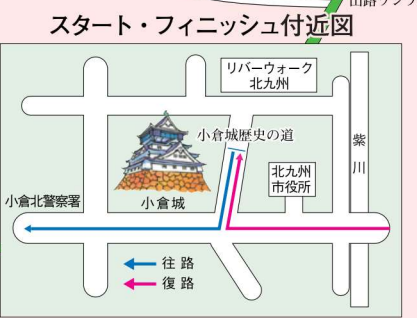

選抜女子駅伝北九州大会 交通規制のお知らせ

2023年1月22日(日) 競技時間 10:10~11:50

(北九州市役所西側スタート~前田二丁目西交差点~北九州市役所西側フィニッシュ)
[小倉城歴史の道] [小倉城歴史の道]

ご協力をお願いいたします。

- ランナーと同一方向に進む車両は、小倉北区の清水交差点から医療センター前までを除いて、先頭ランナーが通過するおむね5分前から最終ランナーが通過するまで通行できません。なお、次の区間で競技に支障のある時間帯は対向車両も通行できません。
- 八幡駅前交差点~前田二丁目西交差点 ~八幡駅前交差点 (八幡東区)
- 医療センター前交差点~且過交番前交差点 (小倉北区)
- ランナーの直前の横断・右折・転回はできません。
- レースの状況により、規制時間を変更することがあります。現場警察官及び係員の指示に従ってください。

凡例

	コース (順行車、対向車規制区間)
	(順行車 規制区間)
	方向別規制予定時間 10:00~11:00

中継所	中継所名	先頭通過予定時刻
スタート	小倉城歴史の道	10:10
第1中継所	浅生スポーツセンター前	10:27
第2中継所	枝光町 シアウトレット北九州前	10:39
第3中継所	八幡駅入口第一バス停	10:51
第4中継所	九国大付属高校前	11:03
第5中継所	下道津四丁目バス停 (高校の部のみ)	11:23
フィニッシュ	小倉城歴史の道	11:38

10:30~11:10の間、コース外の八幡東区の国道3号前田交差点の右折レーンも規制します。この間、国道3号線から尾倉方面(県道50号)へ進入することができません

コース上での駐停車! 選手と併走! ペットの飛び出し!

ドローンなどの飛行を禁止します

不審物を見かけたらすぐに110番! テロを許さない!

大会に関するご意見・ご要望は選抜女子駅伝北九州大会事務局「093-541-8268」へお寄せ下さい。