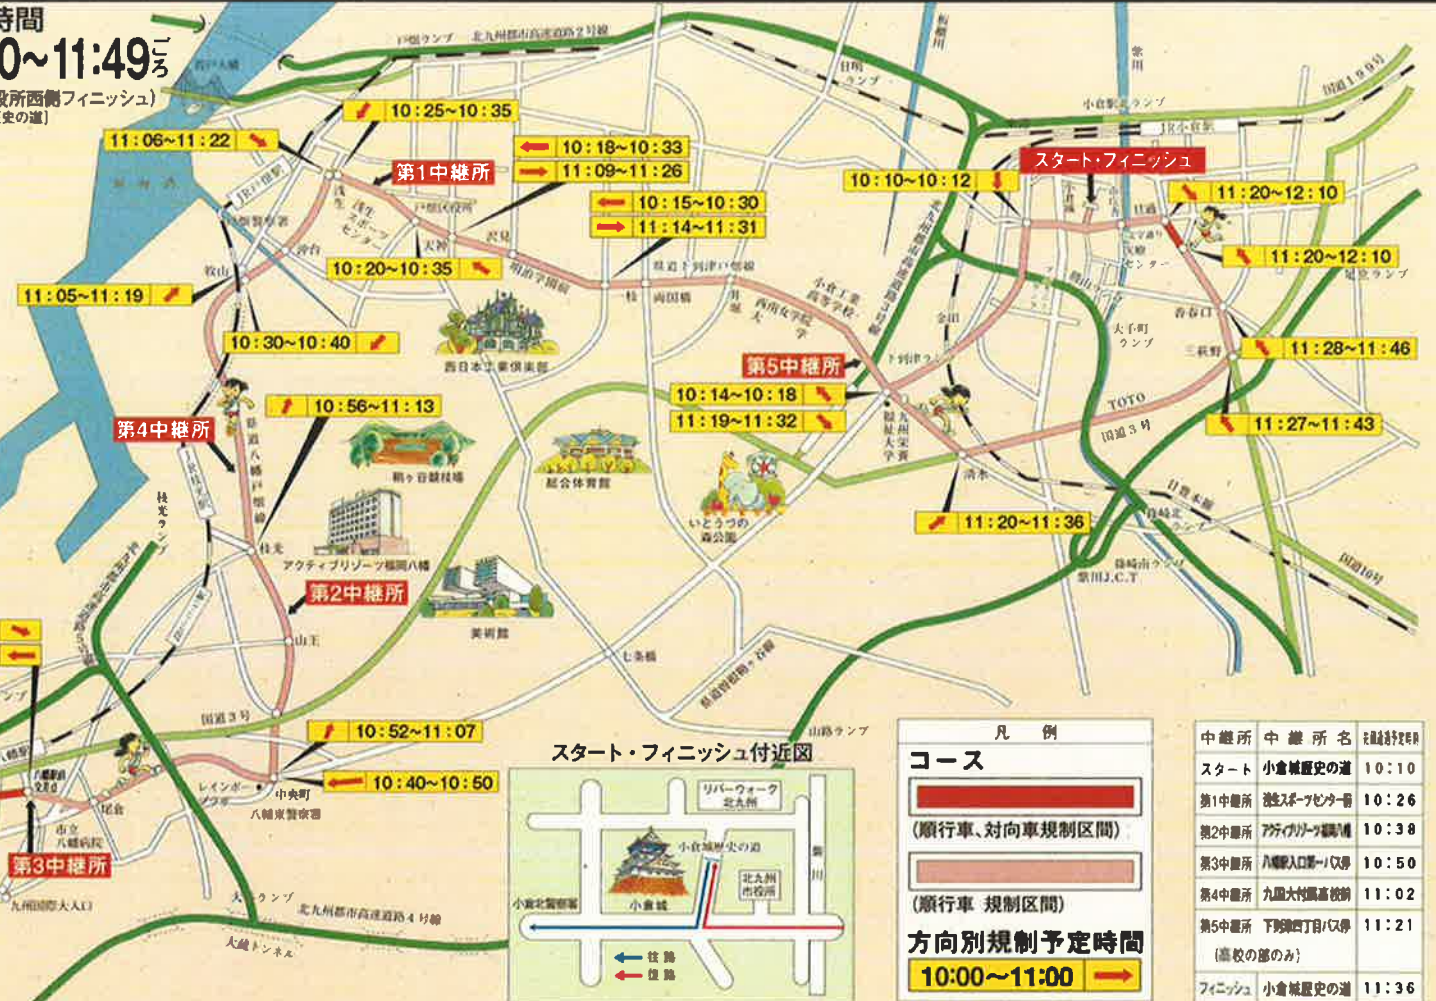

第33回

選抜女子駅伝北九州大会 交通規制のお知らせ

2022年1月23日(日) 競技時間 10:10~11:49

(北九州市役所西側スタート~前田二丁目西交差点~北九州市役所西側フィニッシュ)
[小倉城歴史の道]

ご協力をお願いいたします。

- ランナーと同一方向に進む車両は、先頭ランナーが通過するおおむね**3分前**から最終ランナーが通過するまで通行できません。
なお、次の区間で競技に支障のある時間帯は対向車両も通行できません。
- 八幡駅前交差点~前田二丁目西交差点~八幡駅前交差点(八幡東区)
- 医療センター前交差点~且通交差点(小倉北区)
- ランナーの直前の横断・右折・転回にはできません。
- レースの状況により、規制時間を変更することがあります。現場警察官及び係員の指示に従ってください。

凡例

コース

(順行車、対向車規制区間)

(順行車 規制区間)

方向別規制予定時間
10:00~11:00

中継所	中継所名	規制時間
スタート	小倉城歴史の道	10:10
第1中継所	池ノ上スポーツセンター	10:26
第2中継所	アネグパーク調子	10:38
第3中継所	八幡駅入口前(八幡東区)	10:50
第4中継所	九龍大付調子駅前	11:02
第5中継所	下野田四丁目公園(高校の部のみ)	11:21
フィニッシュ	小倉城歴史の道	11:36