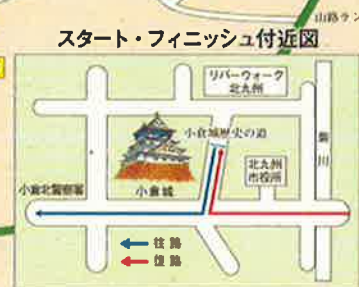

第33回

選抜女子駅伝北九州大会 交通規制のお知らせ

2022年1月23日(日) 競技時間 10:10~11:49

(北九州市役所西側スタート~前田二丁目西交差点~北九州市役所西側フィニッシュ)
[小倉城歴史の道]

ご協力をお願いいたします。

- ランナーと同一方向に進む車両は、先頭ランナーが通過するおおむね**3分前**から最終ランナーが通過するまで通行できません。
なお、次の区間で競技に支障のある時間帯は対向車両も通行できません。
- 八幡駅前交差点~前田二丁目西交差点~八幡駅前交差点(八幡東区)
- 医療センター前交差点~且通交差点(小倉北区)
- ランナーの直前の横断・右折・転回にはできません。
- レースの状況により、規制時間を変更することがあります。現場警察官及び係員の指示に従ってください。

凡例

コース

(順行車、対向車規制区間)

(順行車 規制区間)

方向別規制予定時間
10:00~11:00

中継所	中継所名	規制時間
スタート	小倉城歴史の道	10:10
第1中継所	池ノ上スポーツセンター	10:26
第2中継所	アネグパーク調子	10:38
第3中継所	八幡駅入口前(八幡東区)	10:50
第4中継所	九龍大付調子駅前	11:02
第5中継所	下野田四丁目公園(高校の部のみ)	11:21
フィニッシュ	小倉城歴史の道	11:36