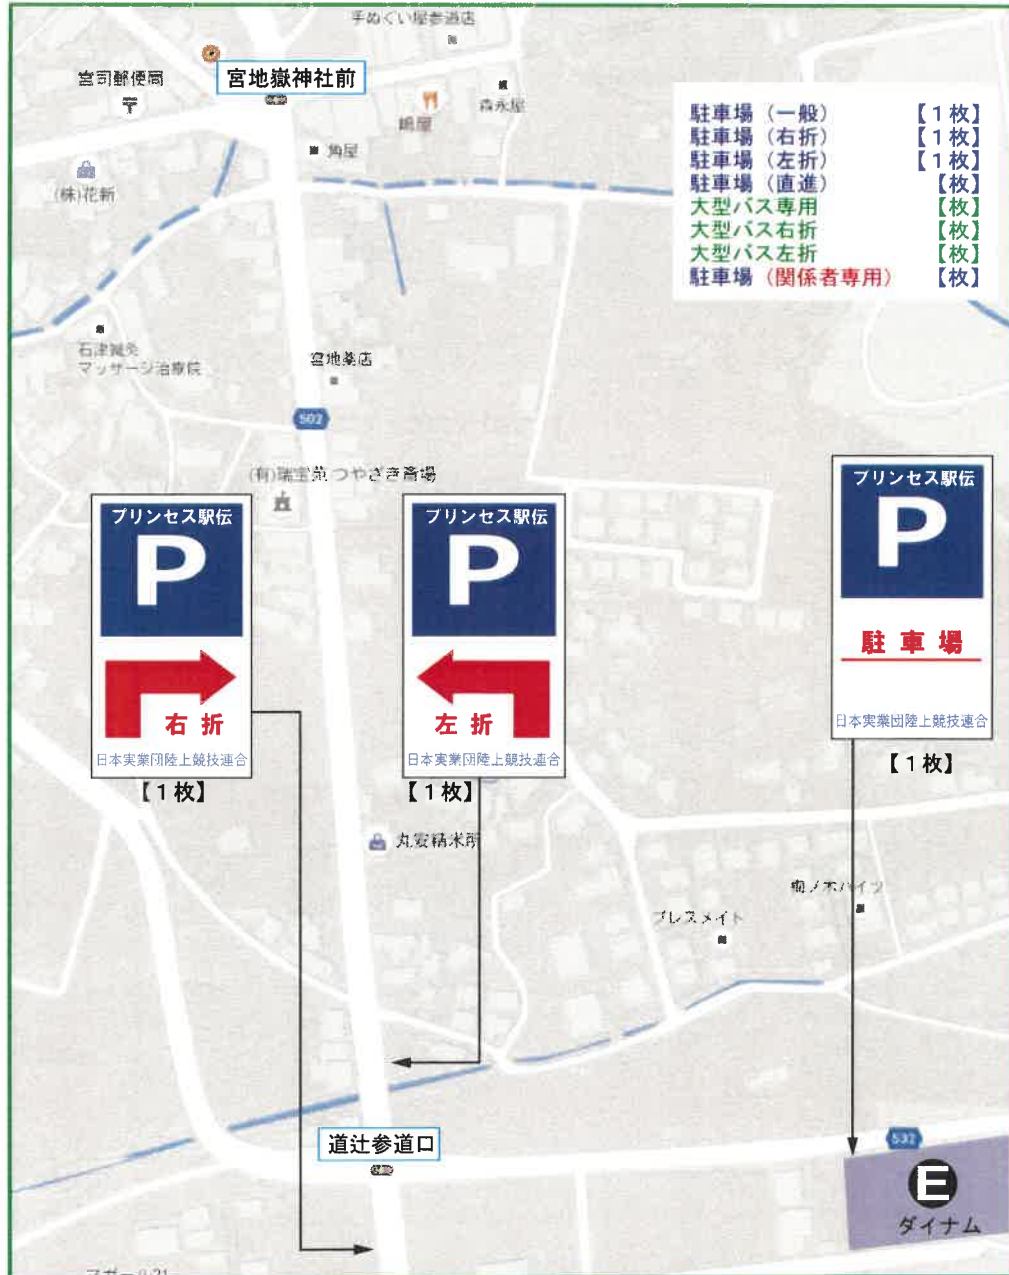

13. 路上駐車禁止・応援禁止区域

40枚
50本
渡

17. 一般駐車場（宗像市）案内図①

誘導看板内訳

プリンセス駅伝	プリンセス駅伝	プリンセス駅伝	プリンセス駅伝	プリンセス駅伝	プリンセス駅伝	プリンセス駅伝	プリンセス駅伝
右折	直進	左折	駐車場	大型バス	大型バス	駐車場 (大型バス専用)	臨時駐車場
日本実業団陸上競技連合	日本実業団陸上競技連合	日本実業団陸上競技連合	日本実業団陸上競技連合	日本実業団陸上競技連合	日本実業団陸上競技連合	日本実業団陸上競技連合	日本実業団陸上競技連合
【1枚】	【0枚】	【1枚】	【11枚】	【3枚】	【2枚】	【5枚】	

※ 宗像大社はバスの駐車が出来ません。隣接施設のみなど観光バス横駐車場にて、乗降のみ可能です。乗客降車後は、 など大型バスの駐車可能な駐車場へ移動して下さい。

【日の里東小学校運動場】

【宗像ユリックス】

【メイトムP3・4・5】

【宗像市役所北側駐車場】

【宗像市運動広場】

22. 一般駐車場 (宗像市) 案内図⑥

【ロイヤルホテル宗像】

23. 一般駐車場（福津市）案内図①

誘導看板内訳

	施設・駐車場名	収容車両種別	収容台数
A	ハーモニー広場	大型バス	15 台
B	水産高校グラウンド	乗用車	150 台
C	遊童幼稚園	乗用車	50 台
E	タイムズ福岡福津店	乗用車	40 台
F	津屋崎浄化センター	大型バス	10 台
G	白石浜海水浴場入口	乗用車	30 台
H	塩浜口バス停(西側)	乗用車	20 台
I	塩浜口バス停(東側)	乗用車	20 台
J	あんずの里 多目的グラウンド	乗用車	200 台
	合計	乗用車	510 台
		大型バス	25 台

【ダイナム】

25. 一般駐車場 (福津市) 案内図③

【聖愛幼稚園】

【ハーモニー広場・水産高校グラウンド】

【白石浜海水浴場入口・津屋崎浄化センター】

【塩浜口バス停西側・東側】

【あんずの里多目的グラウンド】