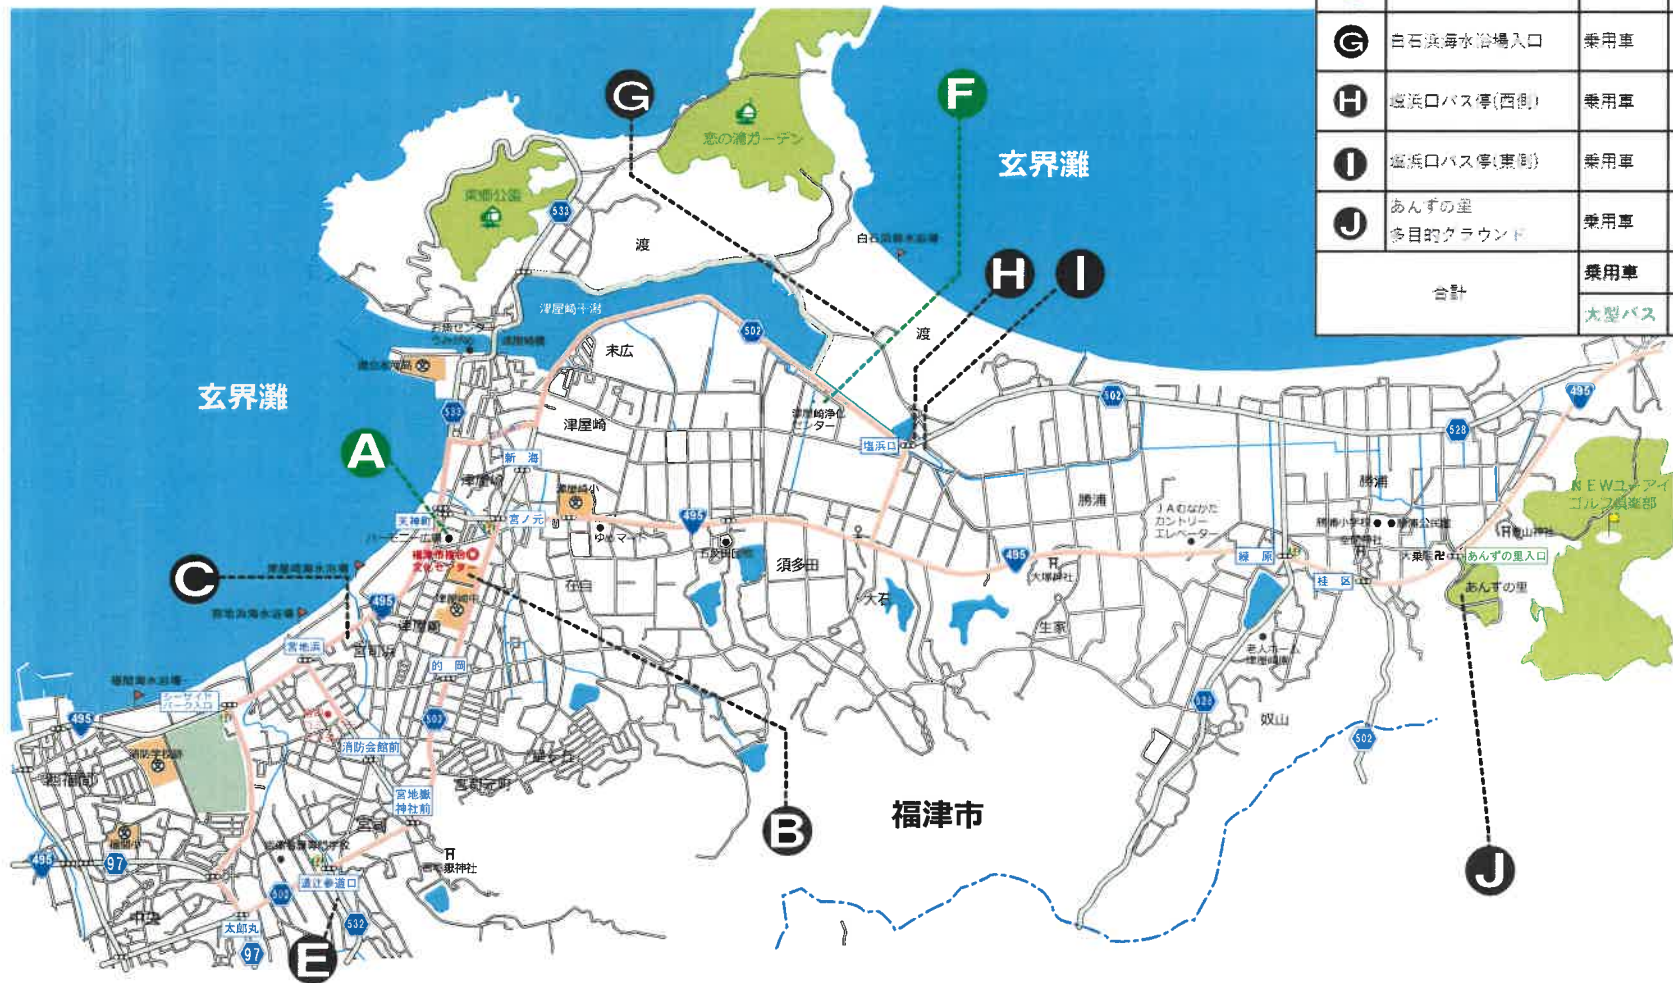

※ 宗像大社はバスの駐車が出来ません。隣接施設のみなど観光バス横駐車場にて、乗降のみ可能です。乗客降車後は、 など大型バスの駐車可能な駐車場へ移動して下さい。

【日の里東小学校運動場】

【宗像ユリックス】

【メイトムP3・4・5】

【宗像市役所北側駐車場】

【宗像市運動広場】

22. 一般駐車場 (宗像市) 案内図⑥

【ロイヤルホテル宗像】

23. 一般駐車場（福津市）案内図①

誘導看板内訳

	施設・駐車場名	収容車両種別	収容台数
A	ハーモニー広場	大型バス	15 台
B	水産高校グラウンド	乗用車	150 台
C	遊童幼稚園	乗用車	50 台
E	タイムズ福岡福津店	乗用車	40 台
F	津屋崎浄化センター	大型バス	10 台
G	白石浜海水浴場入口	乗用車	30 台
H	塩浜口バス停(西側)	乗用車	20 台
I	塩浜口バス停(東側)	乗用車	20 台
J	あんずの里 多目的グラウンド	乗用車	200 台
	合計	乗用車	510 台
		大型バス	25 台

【ダイナム】

25. 一般駐車場 (福津市) 案内図③

【聖愛幼稚園】

【ハーモニー広場・水産高校グラウンド】

【白石浜海水浴場入口・津屋崎浄化センター】

【塩浜口バス停西側・東側】

【あんずの里多目的グラウンド】