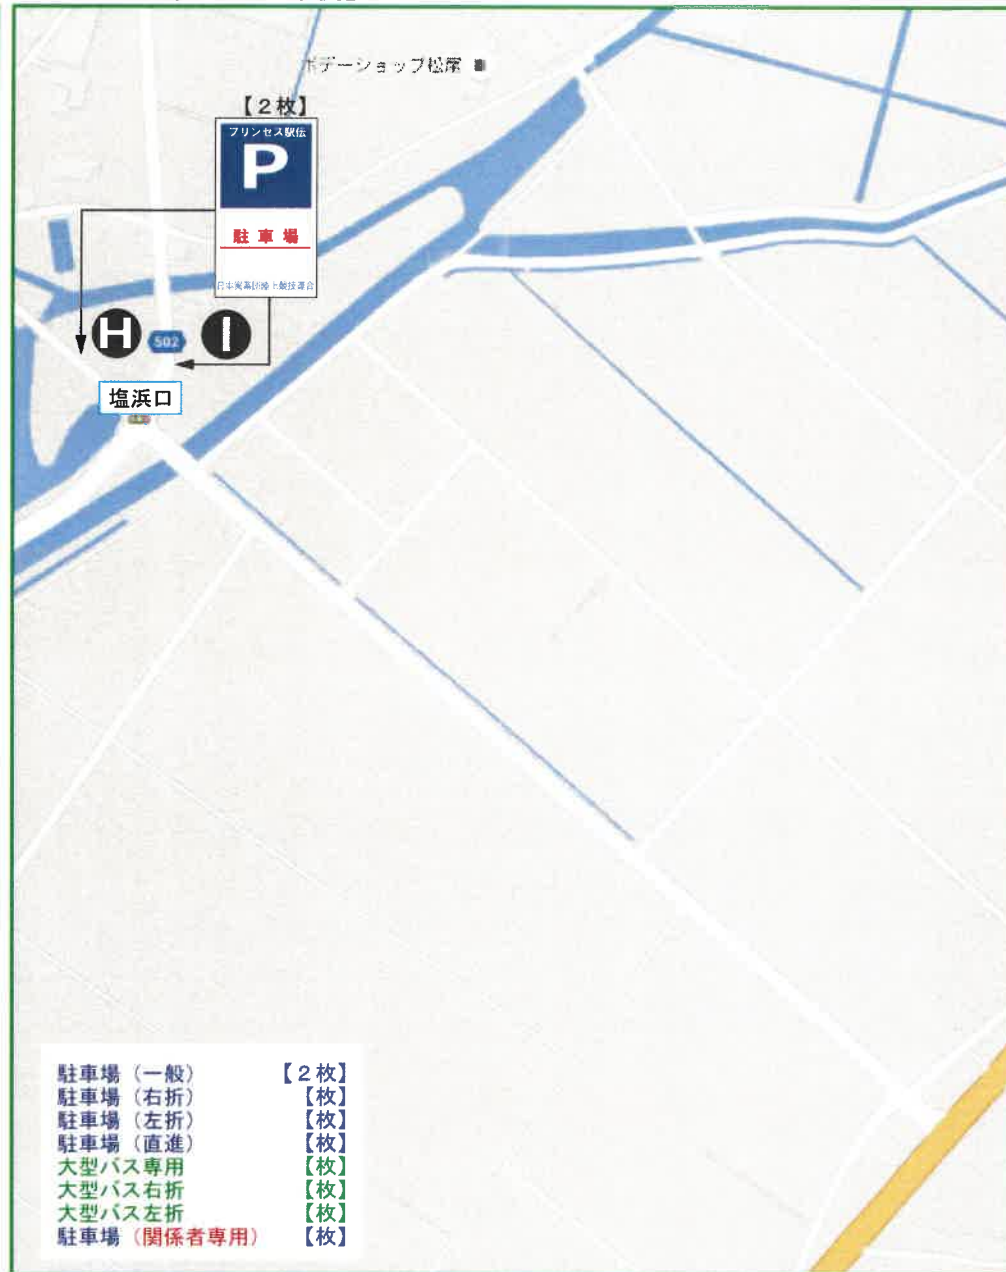

13. 路上駐車禁止・応援禁止区域

40枚
50本
渡

17. 一般駐車場（宗像市）案内図①

誘導看板内訳

プリンセス駅伝	プリンセス駅伝	プリンセス駅伝	プリンセス駅伝	プリンセス駅伝	プリンセス駅伝	プリンセス駅伝	プリンセス駅伝
右折	直進	左折	駐車場	大型バス	大型バス	駐車場 (大型バス専用)	臨時駐車場
日本実業団陸上競技連合	日本実業団陸上競技連合	日本実業団陸上競技連合	日本実業団陸上競技連合	日本実業団陸上競技連合	日本実業団陸上競技連合	日本実業団陸上競技連合	日本実業団陸上競技連合
【1枚】	【0枚】	【1枚】	【11枚】	【3枚】	【2枚】	【5枚】	

【ダイナム】

25. 一般駐車場 (福津市) 案内図③

【聖愛幼稚園】

【ハーモニー広場・水産高校グラウンド】

【白石浜海水浴場入口・津屋崎浄化センター】

【塩浜口バス停西側・東側】

【あんずの里多目的グラウンド】