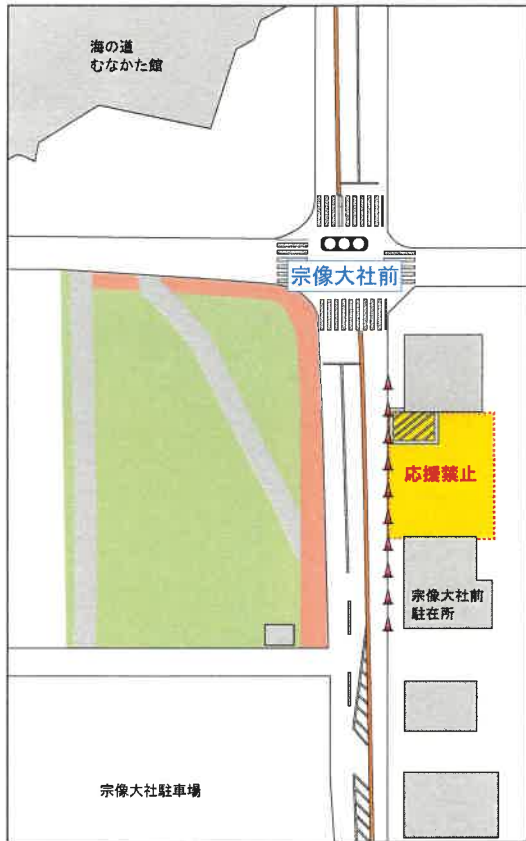

13. 路上駐車禁止・応援禁止区域

40枚
50本
渡

17. 一般駐車場（宗像市）案内図①

誘導看板内訳

プリンセス駅伝	プリンセス駅伝	プリンセス駅伝	プリンセス駅伝	プリンセス駅伝	プリンセス駅伝	プリンセス駅伝	プリンセス駅伝
右折	直進	左折	駐車場	大型バス	大型バス	駐車場 (大型バス専用)	臨時駐車場
日本実業団陸上競技連合	日本実業団陸上競技連合	日本実業団陸上競技連合	日本実業団陸上競技連合	日本実業団陸上競技連合	日本実業団陸上競技連合	日本実業団陸上競技連合	日本実業団陸上競技連合
【1枚】	【0枚】	【1枚】	【11枚】	【3枚】	【2枚】	【5枚】	

【臨時駐車場】

施設・駐車場名	収容車輛種別	収容台数	P
東郷地区コミュニティセンター	乗用車	30台	1枚

※警察官・警備員・ボランティア・審判員の方が優先となります。

	施設・駐車場名	収容車輛種別	収容台数
	宗像市役所北側駐車場	乗用車	300台
		大型バス	30台
	終末処理場グラウンド	乗用車 ※マイカー利用	200台
	宗像大社 第1駐車場 宗像大社 第3駐車場	乗用車	120台 80台
	宗像市運動広場 (旧 玄海小跡地)	乗用車	30台
		大型バス	55台
	ロイヤルホテル宗像	乗用車	50台
		大型バス	20台
	メイトムP3～P5	乗用車	90台
	ユリックス P5・P6・プレイ広場 多目的広場	乗用車	330台
		大型バス	60台
合計		乗用車	1200台
		大型バス	165台