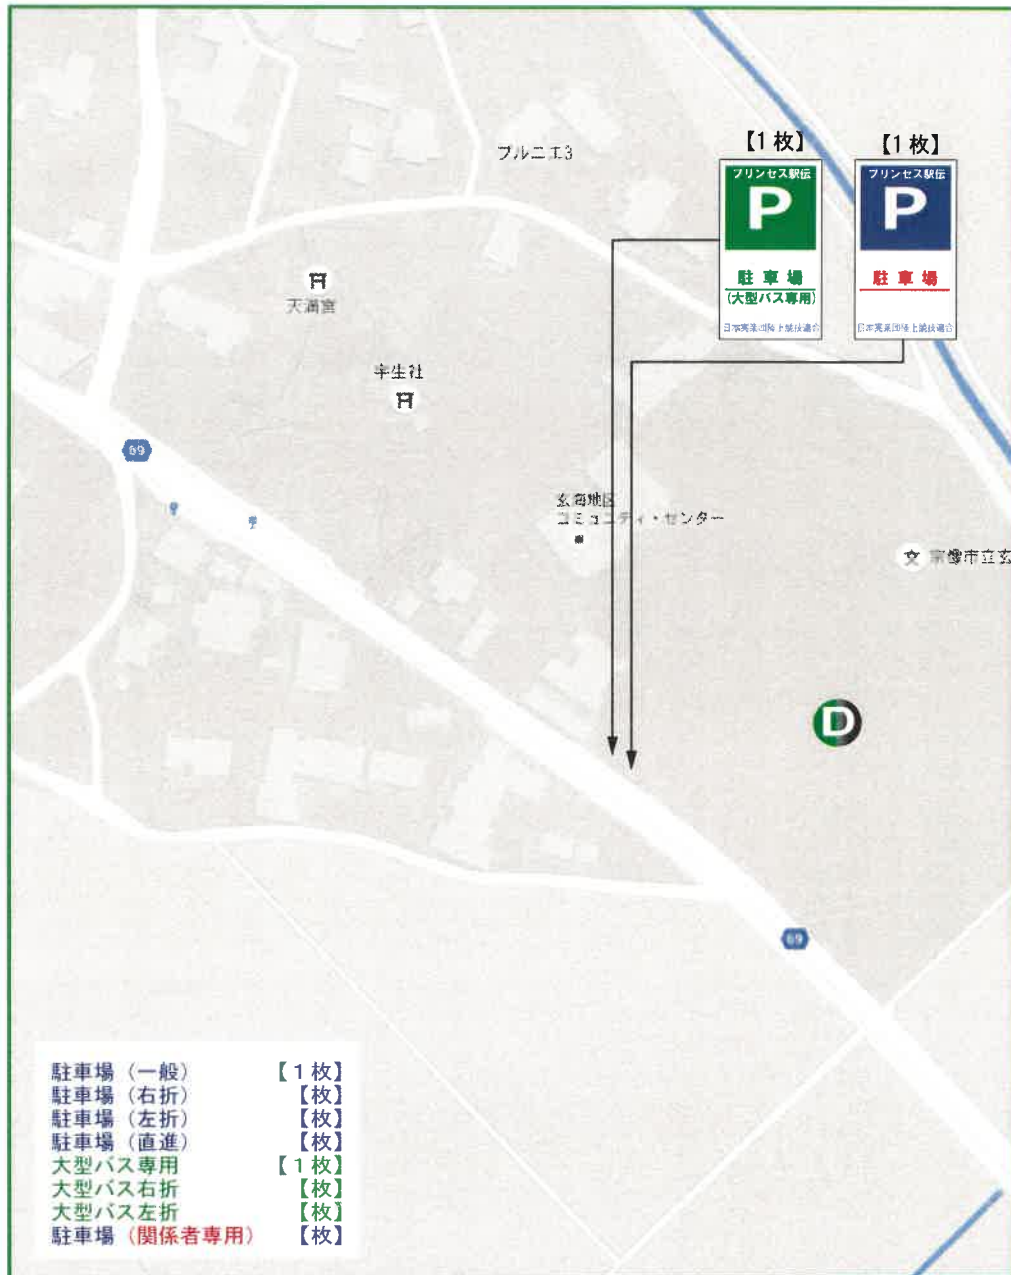

13. 路上駐車禁止・応援禁止区域

40枚
50本
渡

17. 一般駐車場（宗像市）案内図①

誘導看板内訳

プリンセス駅伝	プリンセス駅伝	プリンセス駅伝	プリンセス駅伝	プリンセス駅伝	プリンセス駅伝	プリンセス駅伝	プリンセス駅伝
右折	直進	左折	駐車場	大型バス	大型バス	駐車場 (大型バス専用)	臨時駐車場
日本実業団陸上競技連合	日本実業団陸上競技連合	日本実業団陸上競技連合	日本実業団陸上競技連合	日本実業団陸上競技連合	日本実業団陸上競技連合	日本実業団陸上競技連合	日本実業団陸上競技連合
【1枚】	【0枚】	【1枚】	【11枚】	【3枚】	【2枚】	【5枚】	

※ 宗像大社はバスの駐車が出来ません。隣接施設のみなど観光バス横駐車場にて、乗降のみ可能です。乗客降車後は、 など大型バスの駐車可能な駐車場へ移動して下さい。

【日の里東小学校運動場】

【宗像ユリックス】

【メイトムP3・4・5】

【宗像市役所北側駐車場】

【宗像市運動広場】

22. 一般駐車場 (宗像市) 案内図⑥

【ロイヤルホテル宗像】

23. 一般駐車場（福津市）案内図①

誘導看板内訳

	施設・駐車場名	収容車両種別	収容台数
A	ハーモニー広場	大型バス	15 台
B	水産高校グラウンド	乗用車	150 台
C	遊童幼稚園	乗用車	50 台
E	タイムズ福岡福津店	乗用車	40 台
F	津屋崎浄化センター	大型バス	10 台
G	白石浜海水浴場入口	乗用車	30 台
H	塩浜口バス停(西側)	乗用車	20 台
I	塩浜口バス停(東側)	乗用車	20 台
J	あんずの里 多目的グラウンド	乗用車	200 台
	合計	乗用車	510 台
		大型バス	25 台

【ダイナム】

25. 一般駐車場 (福津市) 案内図③

【聖愛幼稚園】

【ハーモニー広場・水産高校グラウンド】

【白石浜海水浴場入口・津屋崎浄化センター】

【塩浜口バス停西側・東側】

【あんずの里多目的グラウンド】