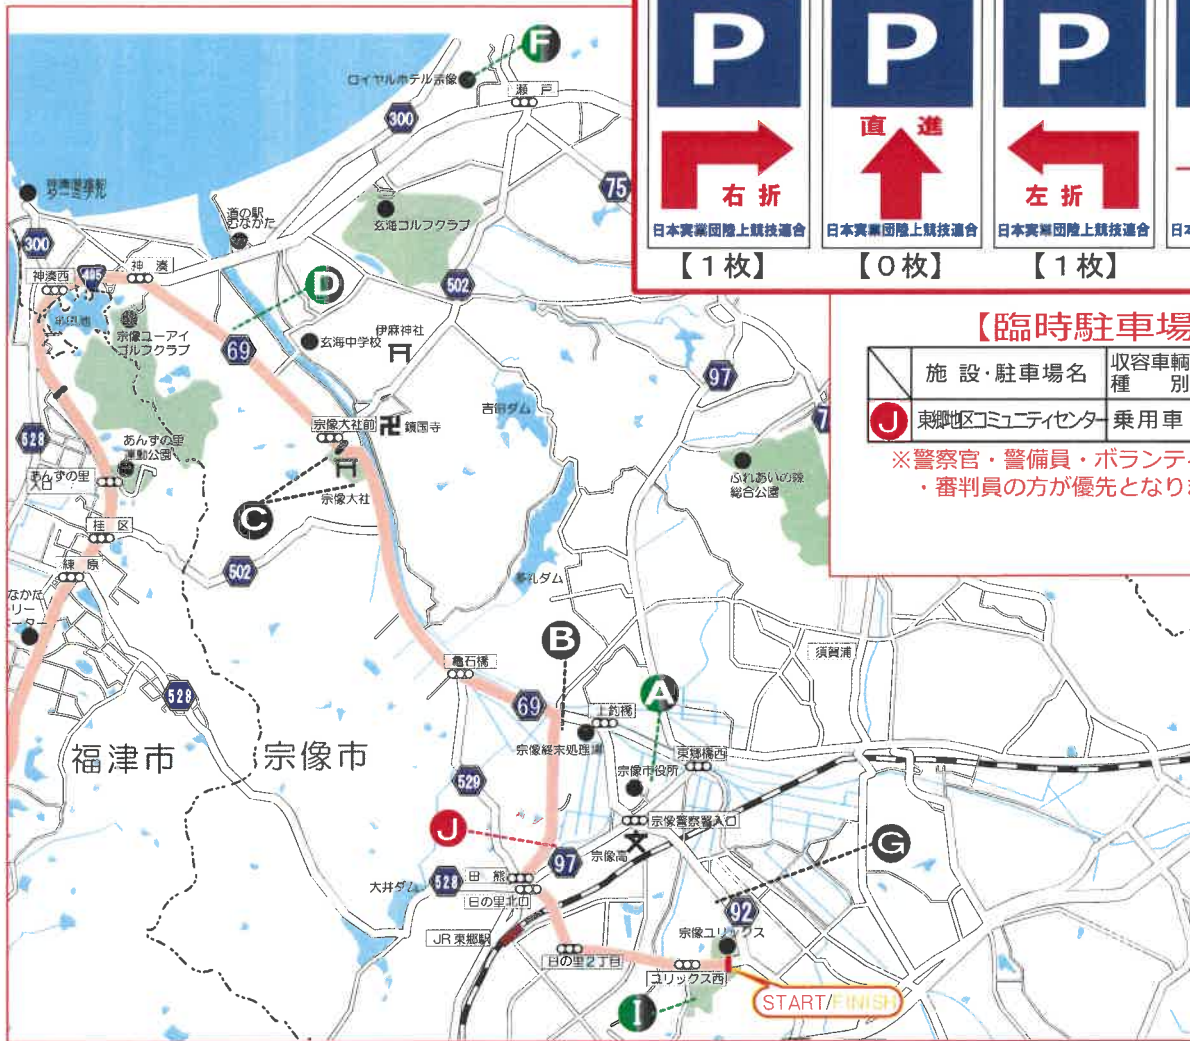

13. 路上駐車禁止・応援禁止区域

40枚
50本
渡

17. 一般駐車場（宗像市）案内図①

誘導看板内訳

プリンセス駅伝	プリンセス駅伝	プリンセス駅伝	プリンセス駅伝	プリンセス駅伝	プリンセス駅伝	プリンセス駅伝	プリンセス駅伝
右折	直進	左折	駐車場	大型バス	大型バス	駐車場 (大型バス専用)	臨時駐車場
日本実業団陸上競技連合	日本実業団陸上競技連合	日本実業団陸上競技連合	日本実業団陸上競技連合	日本実業団陸上競技連合	日本実業団陸上競技連合	日本実業団陸上競技連合	日本実業団陸上競技連合
【1枚】	【0枚】	【1枚】	【11枚】	【3枚】	【2枚】	【5枚】	

【臨時駐車場】

施設・駐車場名	収容車輛種別	収容台数	P
東郷地区コミュニティセンター	乗用車	30台	1枚

※警察官・警備員・ボランティア・審判員の方が優先となります。

	施設・駐車場名	収容車輛種別	収容台数
	宗像市役所北側駐車場	乗用車	300台
		大型バス	30台
	終末処理場グラウンド	乗用車 ※マイカー利用	200台
	宗像大社 第1駐車場 宗像大社 第3駐車場	乗用車	120台 80台
	宗像市運動広場 (旧 玄海小跡地)	乗用車	30台
		大型バス	55台
	ロイヤルホテル宗像	乗用車	50台
		大型バス	20台
	メイトムP3～P5	乗用車	90台
	ユリックス P5・P6・プレイ広場 多目的広場	乗用車	330台
		大型バス	60台
合計		乗用車	1200台
		大型バス	165台

23. 一般駐車場（福津市）案内図①

誘導看板内訳

	施設・駐車場名	収容車両種別	収容台数
A	ハーモニー広場	大型バス	15 台
B	水産高校グラウンド	乗用車	150 台
C	遊童幼稚園	乗用車	50 台
E	タイムズ福岡福津店	乗用車	40 台
F	津屋崎浄化センター	大型バス	10 台
G	白石浜海水浴場入口	乗用車	30 台
H	塩浜口バス停(西側)	乗用車	20 台
I	塩浜口バス停(東側)	乗用車	20 台
J	あんずの里 多目的グラウンド	乗用車	200 台
	合計	乗用車	510 台
		大型バス	25 台

【ダイナム】

25. 一般駐車場 (福津市) 案内図③

【聖愛幼稚園】

【ハーモニー広場・水産高校グラウンド】

【白石浜海水浴場入口・津屋崎浄化センター】

【塩浜口バス停西側・東側】

【あんずの里多目的グラウンド】