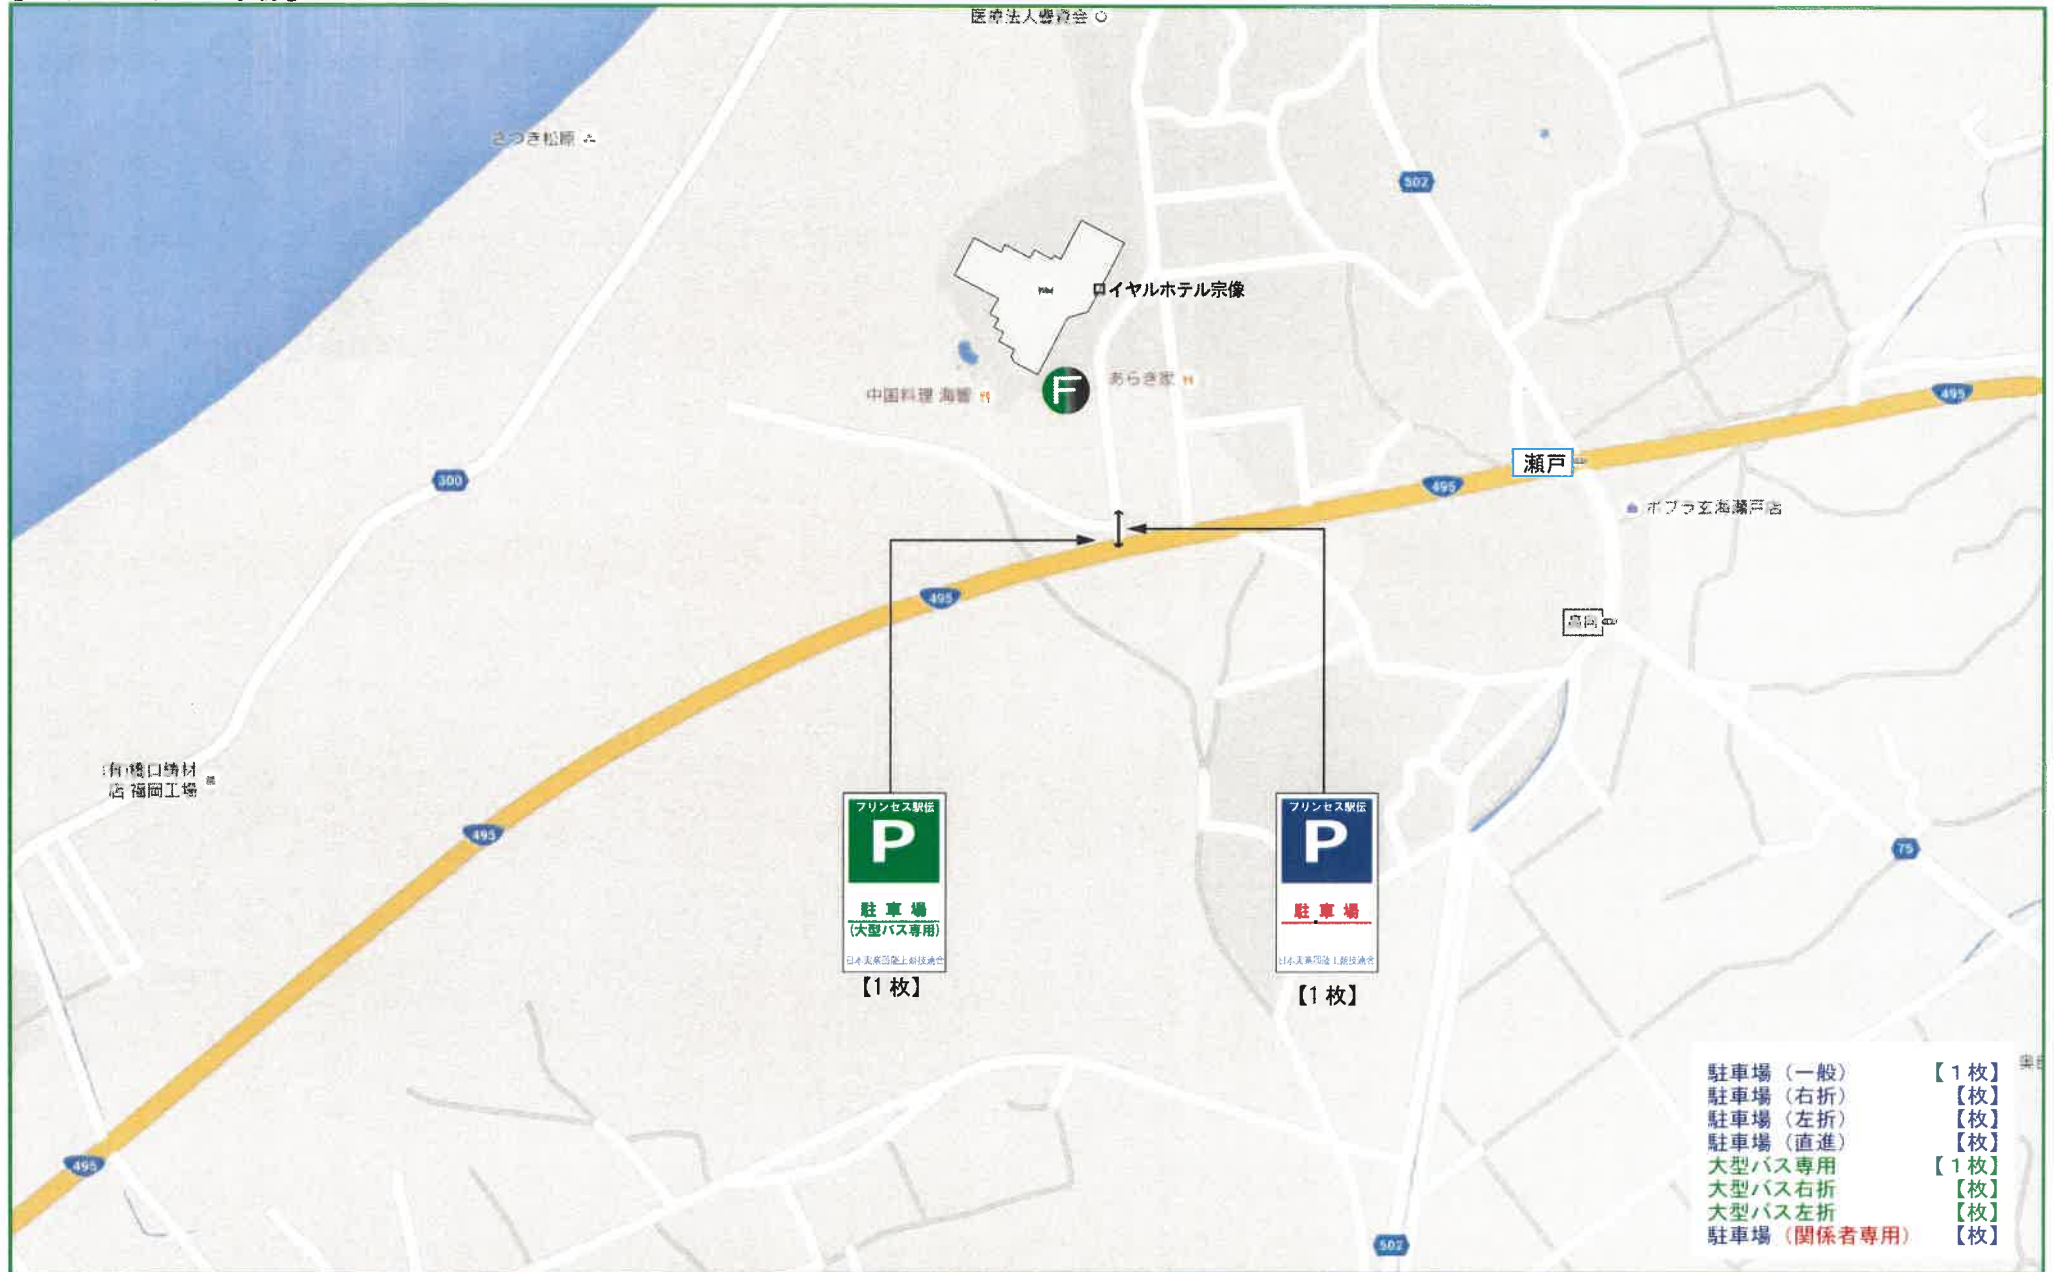

13. 路上駐車禁止・応援禁止区域

40枚
50本
渡

17. 一般駐車場（宗像市）案内図①

誘導看板内訳

プリンセス駅伝	プリンセス駅伝	プリンセス駅伝	プリンセス駅伝	プリンセス駅伝	プリンセス駅伝	プリンセス駅伝	プリンセス駅伝
右折	直進	左折	駐車場	大型バス	大型バス	駐車場 (大型バス専用)	臨時駐車場
日本実業団陸上競技連合	日本実業団陸上競技連合	日本実業団陸上競技連合	日本実業団陸上競技連合	日本実業団陸上競技連合	日本実業団陸上競技連合	日本実業団陸上競技連合	日本実業団陸上競技連合
【1枚】	【0枚】	【1枚】	【11枚】	【3枚】	【2枚】	【5枚】	

※ 宗像大社はバスの駐車が出来ません。隣接施設のみなど観光バス横駐車場にて、乗降のみ可能です。乗客降車後は、 など大型バスの駐車可能な駐車場へ移動して下さい。

【日の里東小学校運動場】

【宗像ユリックス】

【メイトムP3・4・5】

【宗像市役所北側駐車場】

【宗像市運動広場】

22. 一般駐車場 (宗像市) 案内図⑥

【ロイヤルホテル宗像】

23. 一般駐車場（福津市）案内図①

誘導看板内訳

	施設・駐車場名	収容車両種別	収容台数
A	ハーモニー広場	大型バス	15 台
B	水産高校グラウンド	乗用車	150 台
C	遊童幼稚園	乗用車	50 台
E	タイムズ福岡福津店	乗用車	40 台
F	津屋崎浄化センター	大型バス	10 台
G	白石浜海水浴場入口	乗用車	30 台
H	塩浜口バス停(西側)	乗用車	20 台
I	塩浜口バス停(東側)	乗用車	20 台
J	あんずの里 多目的グラウンド	乗用車	200 台
	合計	乗用車	510 台
		大型バス	25 台

【ダイナム】

25. 一般駐車場 (福津市) 案内図③

【聖愛幼稚園】

【ハーモニー広場・水産高校グラウンド】

【白石浜海水浴場入口・津屋崎浄化センター】

【塩浜口バス停西側・東側】

【あんずの里多目的グラウンド】