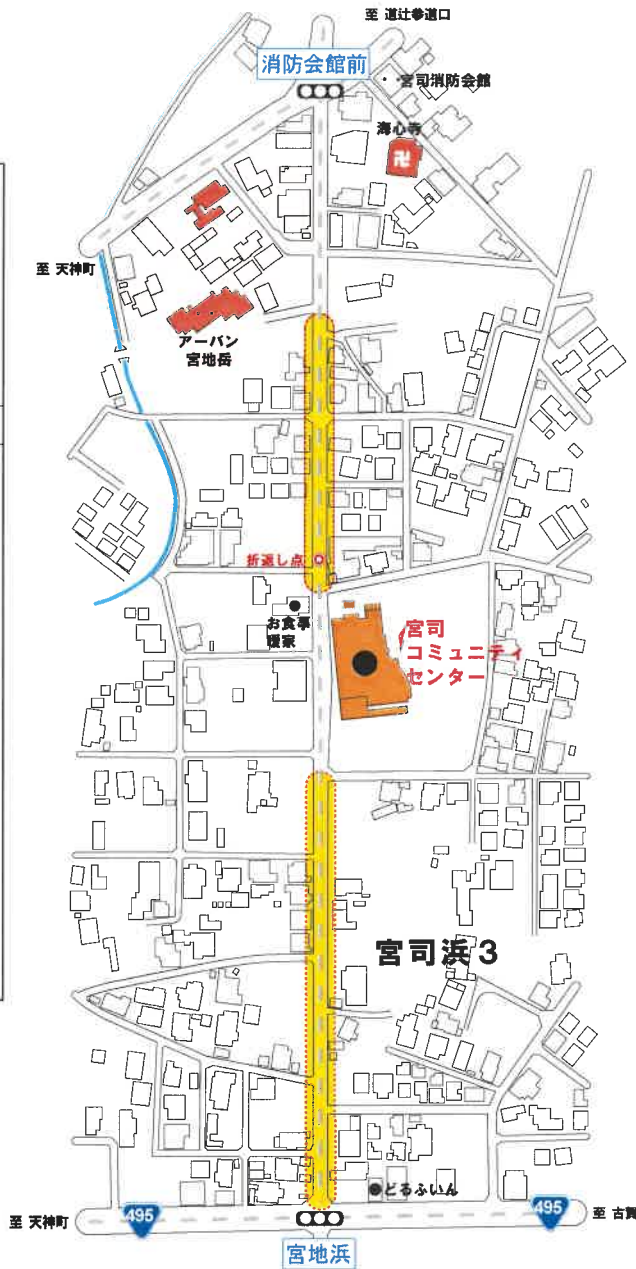

13. 路上駐車禁止・応援禁止区域

40枚
50本
渡

17. 一般駐車場（宗像市）案内図①

誘導看板内訳

プリンセス駅伝	プリンセス駅伝	プリンセス駅伝	プリンセス駅伝	プリンセス駅伝	プリンセス駅伝	プリンセス駅伝	プリンセス駅伝
右折	直進	左折	駐車場	大型バス	大型バス	駐車場 (大型バス専用)	臨時駐車場
日本実業団陸上競技連合	日本実業団陸上競技連合	日本実業団陸上競技連合	日本実業団陸上競技連合	日本実業団陸上競技連合	日本実業団陸上競技連合	日本実業団陸上競技連合	日本実業団陸上競技連合
【1枚】	【0枚】	【1枚】	【11枚】	【3枚】	【2枚】	【5枚】	

【臨時駐車場】

施設・駐車場名	収容車輛種別	収容台数	P
東郷地区コミュニティセンター	乗用車	30台	1枚

※警察官・警備員・ボランティア・審判員の方が優先となります。

	施設・駐車場名	収容車輛種別	収容台数
	宗像市役所北側駐車場	乗用車	300台
		大型バス	30台
	終末処理場グラウンド	乗用車 ※マイカー利用	200台
	宗像大社 第1駐車場 宗像大社 第3駐車場	乗用車	120台 80台
	宗像市運動広場 (旧 玄海小跡地)	乗用車	30台
		大型バス	55台
	ロイヤルホテル宗像	乗用車	50台
		大型バス	20台
	メイトムP3～P5	乗用車	90台
	ユリックス P5・P6・プレイ広場 多目的広場	乗用車	330台
		大型バス	60台
合計		乗用車	1200台
		大型バス	165台

※ 宗像大社はバスの駐車が出来ません。隣接施設のみなど観光バス横駐車場にて、乗降のみ可能です。乗客降車後は、 など大型バスの駐車可能な駐車場へ移動して下さい。

【日の里東小学校運動場】

【宗像ユリックス】

【メイトムP3・4・5】

【宗像市役所北側駐車場】

【宗像市運動広場】

22. 一般駐車場 (宗像市) 案内図⑥

【ロイヤルホテル宗像】

【ダイナム】

25. 一般駐車場 (福津市) 案内図③

【聖愛幼稚園】

【ハーモニー広場・水産高校グラウンド】

【白石浜海水浴場入口・津屋崎浄化センター】

【塩浜口バス停西側・東側】

【あんずの里多目的グラウンド】