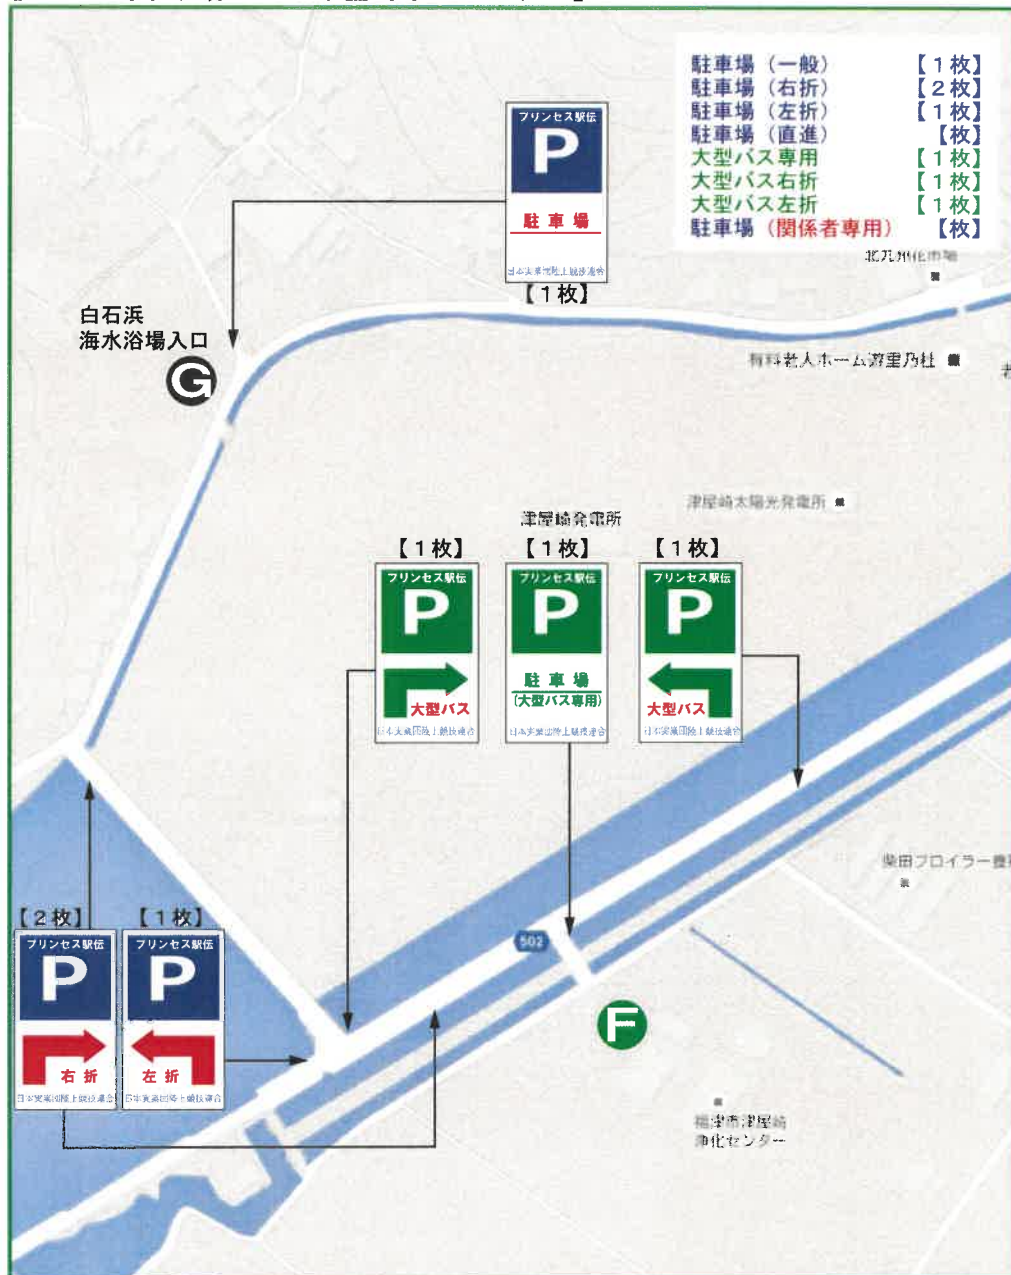

13. 路上駐車禁止・応援禁止区域

40枚
50本
渡

17. 一般駐車場（宗像市）案内図①

誘導看板内訳

プリンセス駅伝	プリンセス駅伝	プリンセス駅伝	プリンセス駅伝	プリンセス駅伝	プリンセス駅伝	プリンセス駅伝	プリンセス駅伝
右折	直進	左折	駐車場	大型バス	大型バス	駐車場 (大型バス専用)	臨時駐車場
日本実業団陸上競技連合	日本実業団陸上競技連合	日本実業団陸上競技連合	日本実業団陸上競技連合	日本実業団陸上競技連合	日本実業団陸上競技連合	日本実業団陸上競技連合	日本実業団陸上競技連合
【1枚】	【0枚】	【1枚】	【11枚】	【3枚】	【2枚】	【5枚】	

23. 一般駐車場（福津市）案内図①

誘導看板内訳

	施設・駐車場名	収容車両種別	収容台数
A	ハーモニー広場	大型バス	15 台
B	水産高校グラウンド	乗用車	150 台
C	遊童幼稚園	乗用車	50 台
E	タイムズ福岡福津店	乗用車	40 台
F	津屋崎浄化センター	大型バス	10 台
G	白石浜海水浴場入口	乗用車	30 台
H	塩浜口バス停(西側)	乗用車	20 台
I	塩浜口バス停(東側)	乗用車	20 台
J	あんずの里 多目的グラウンド	乗用車	200 台
	合計	乗用車	510 台
		大型バス	25 台

【ダイナム】

25. 一般駐車場 (福津市) 案内図③

【聖愛幼稚園】

【ハーモニー広場・水産高校グラウンド】

【白石浜海水浴場入口・津屋崎浄化センター】

【塩浜口バス停西側・東側】

【あんずの里多目的グラウンド】