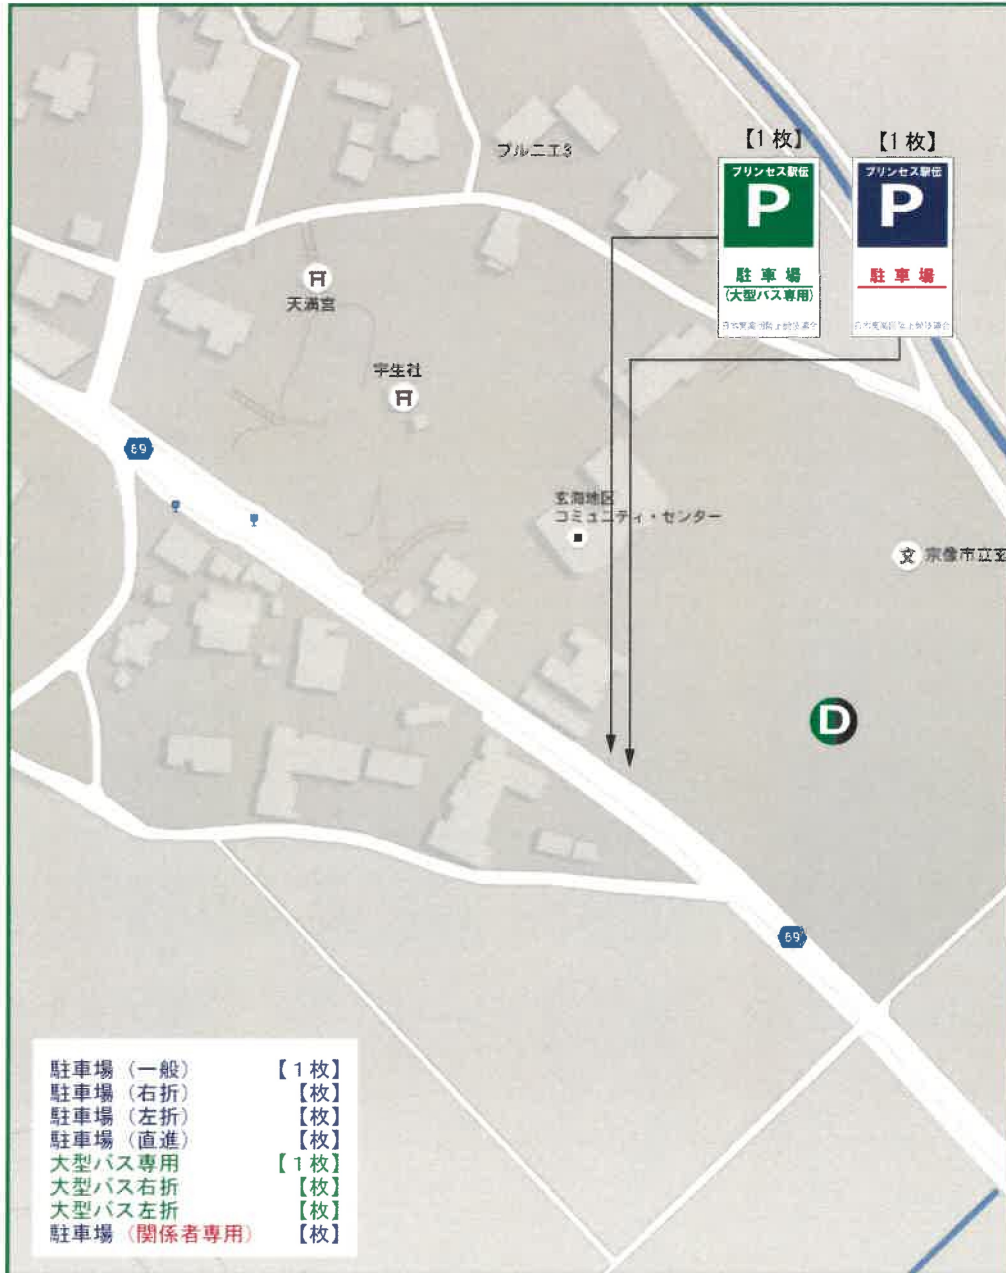

17. 一般駐車場（宗像市）案内図①

誘導看板内訳

プリンス駅伝	プリンス駅伝	プリンス駅伝	プリンス駅伝	プリンス駅伝	プリンス駅伝	プリンス駅伝	プリンス駅伝
P	P	P	P	P	P	P	P
			駐車場			駐車場 (大型バス専用)	臨時駐車場
右折	直進	左折		大型バス	大型バス		
日本実業団陸上競技連合	日本実業団陸上競技連合	日本実業団陸上競技連合	日本実業団陸上競技連合	日本実業団陸上競技連合	日本実業団陸上競技連合	日本実業団陸上競技連合	日本実業団陸上競技連合
【4枚】	【1枚】	【5枚】	【12枚】	【3枚】	【1枚】	【5枚】	

※ **C** 宗像大社はバスの駐車が出来ません。隣接施設のみと観光バス横駐車場にて、乗降のみ可能です。乗客降車後は、**D** など大型バスの駐車可能な駐車場へ移動して下さい。

【日の里東小学校運動場】

【宗像ユリックス】

【メイトムP3・4・5】

【宗像市役所北側駐車場】

【終末処理場グラウンド】

【宗像大社駐車場】

【宗像市運動広場】

【ロイヤルホテル宗像】