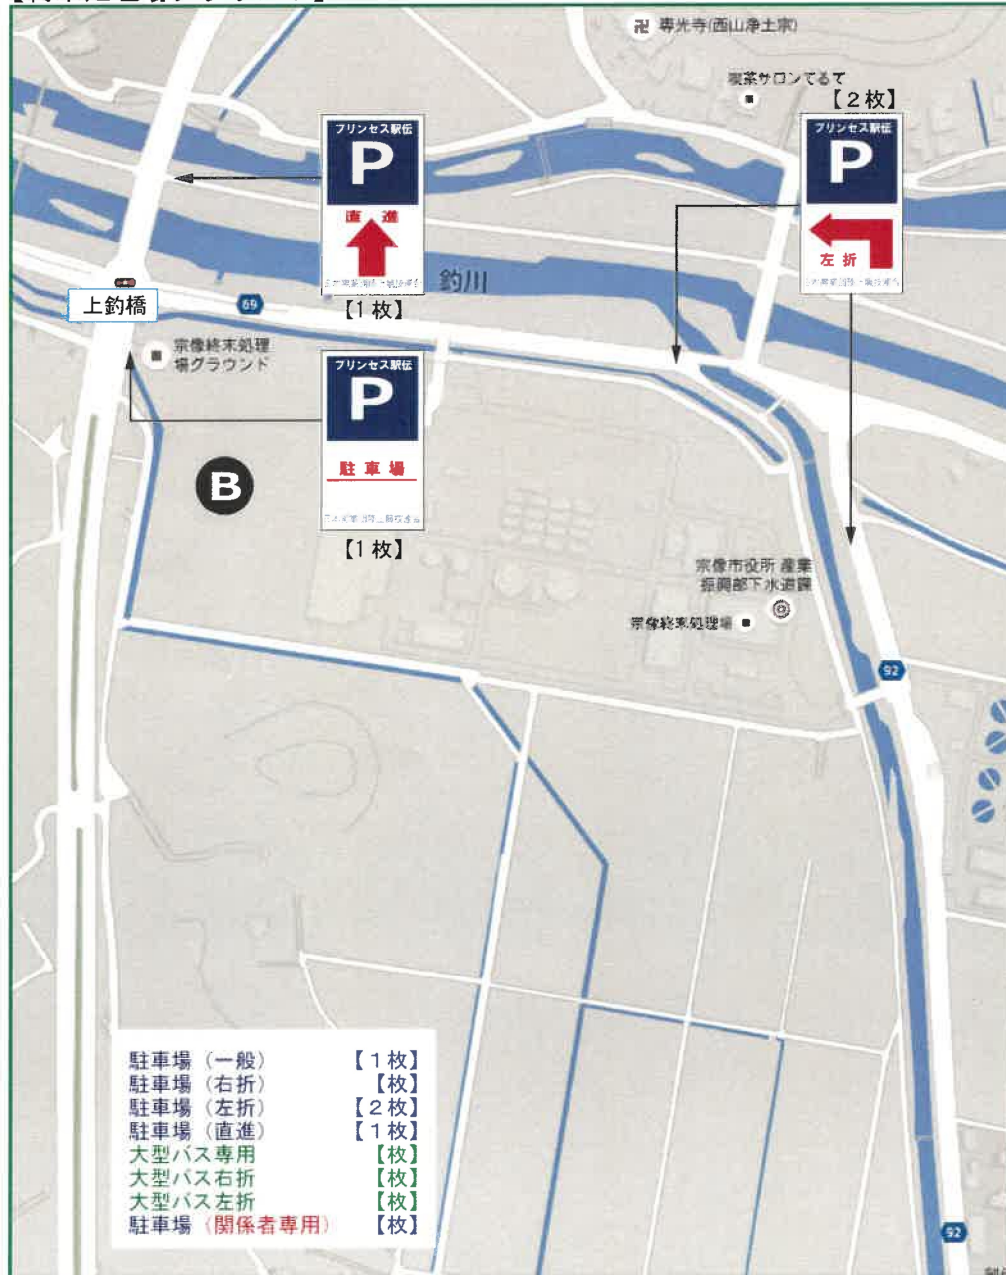

17. 一般駐車場（宗像市）案内図①

誘導看板内訳

プリンス駅伝	プリンス駅伝	プリンス駅伝	プリンス駅伝	プリンス駅伝	プリンス駅伝	プリンス駅伝	プリンス駅伝
P	P	P	P	P	P	P	P
			駐車場			駐車場 (大型バス専用)	臨時駐車場
右折	直進	左折		大型バス	大型バス		
日本実業団陸上競技連合	日本実業団陸上競技連合	日本実業団陸上競技連合	日本実業団陸上競技連合	日本実業団陸上競技連合	日本実業団陸上競技連合	日本実業団陸上競技連合	日本実業団陸上競技連合
【4枚】	【1枚】	【5枚】	【12枚】	【3枚】	【1枚】	【5枚】	

【臨時駐車場】

施設・駐車場名	収容車輛種別	収容台数	P
J 東郷地区コミュニティセンター	乗用車	30台	1枚

※警察官・警備員・ボランティア・審判員の方が優先となります。

	施設・駐車場名	収容車輛種別	収容台数	P			
A	宗像市役所北側駐車場	乗用車 大型バス	300台 30台	1枚 2枚		2枚	1枚
B	終末処理場グラウンド	乗用車 ※マイクロ	200台	1枚		2枚	1枚
C	宗像大社 大駐車場 ※大型は乗降のみ可 宗像大社 第3駐車場	乗用車 大型バス	120台 不可	2枚	1枚	1枚	
D	宗像市運動広場 (旧 玄海小跡地)	乗用車 大型バス	30台 55台	1枚		1枚	
G	メイトムP3~P5	乗用車	90台	3枚	2枚	1枚	
H	日の里東小学校 運動場	乗用車	150台	1枚	1枚	1枚	
I	ユリックス P4・P5・プレイ広場 ユリックス (多目的広場)	乗用車 大型バス	330台 60台	2枚 1枚		1枚	
	合計	乗用車 大型バス	1220台 145台	11枚 4枚	4枚 3枚	5枚 1枚	1枚

※ **C** 宗像大社はバスの駐車が出来ません。隣接施設のみと観光バス横駐車場にて、乗降のみ可能です。乗客降車後は、**D** など大型バスの駐車可能な駐車場へ移動して下さい。

【日の里東小学校運動場】

【宗像ユリックス】

【メイトムP3・4・5】

【宗像市役所北側駐車場】

【終末処理場グラウンド】

【宗像大社駐車場】

【宗像市運動広場】

【ロイヤルホテル宗像】