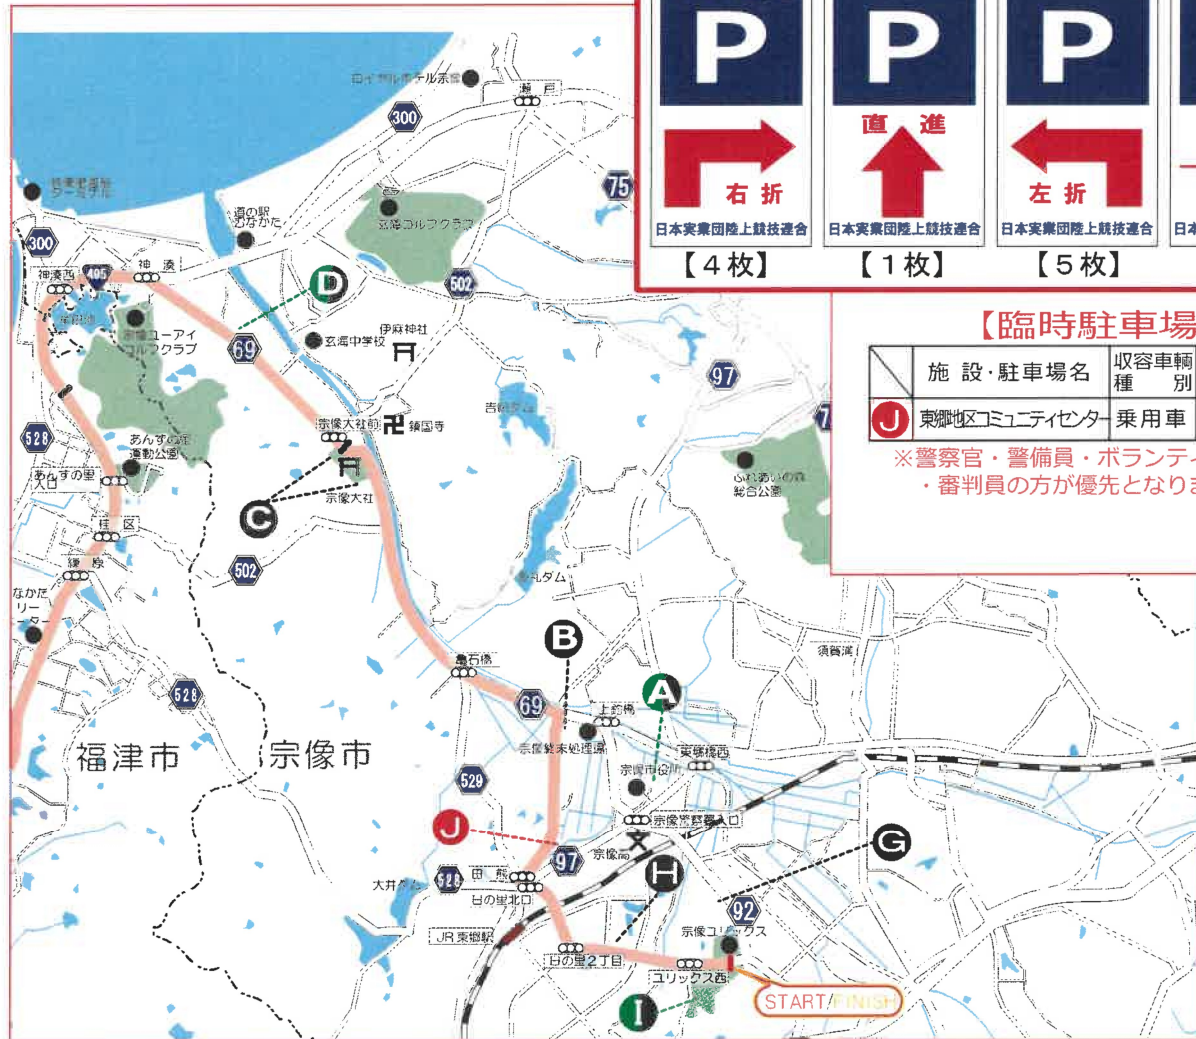

17. 一般駐車場（宗像市）案内図①

誘導看板内訳

プリンス駅伝	プリンス駅伝	プリンス駅伝	プリンス駅伝	プリンス駅伝	プリンス駅伝	プリンス駅伝	プリンス駅伝
P	P	P	P	P	P	P	P
			駐車場			駐車場 (大型バス専用)	臨時駐車場
右折	直進	左折		大型バス	大型バス		
日本実業団陸上競技連合	日本実業団陸上競技連合	日本実業団陸上競技連合	日本実業団陸上競技連合	日本実業団陸上競技連合	日本実業団陸上競技連合	日本実業団陸上競技連合	日本実業団陸上競技連合
【4枚】	【1枚】	【5枚】	【12枚】	【3枚】	【1枚】	【5枚】	

【臨時駐車場】

施設・駐車場名	収容車輛種別	収容台数	P
J 東郷地区コミュニティセンター	乗用車	30台	1枚

※警察官・警備員・ボランティア・審判員の方が優先となります。

	施設・駐車場名	収容車輛種別	収容台数	P			
A	宗像市役所北側駐車場	乗用車 大型バス	300台 30台	1枚 2枚		2枚	1枚
B	終末処理場グラウンド	乗用車 ※マイクロ	200台	1枚		2枚	1枚
C	宗像大社 大駐車場 ※大型は乗降のみ可 宗像大社 第3駐車場	乗用車 大型バス	120台 不可	2枚	1枚	1枚	
D	宗像市運動広場 (旧 玄海小跡地)	乗用車 大型バス	30台 55台	1枚		1枚	
G	メイトムP3~P5	乗用車	90台	3枚	2枚	1枚	
H	日の里東小学校 運動場	乗用車	150台	1枚	1枚	1枚	
I	ユリックス P4・P5・プレイ広場 ユリックス (多目的広場)	乗用車 大型バス	330台 60台	2枚 1枚		1枚	
	合計	乗用車 大型バス	1220台 145台	11枚 4枚	4枚 3枚	5枚 1枚	1枚

※ **C** 宗像大社はバスの駐車が出来ません。隣接施設のみと観光バス横駐車場にて、乗降のみ可能です。乗客降車後は、**D** など大型バスの駐車可能な駐車場へ移動して下さい。

【日の里東小学校運動場】

【宗像ユリックス】

【メイトムP3・4・5】

【宗像市役所北側駐車場】

【終末処理場グラウンド】

【宗像大社駐車場】

【宗像市運動広場】

【ロイヤルホテル宗像】