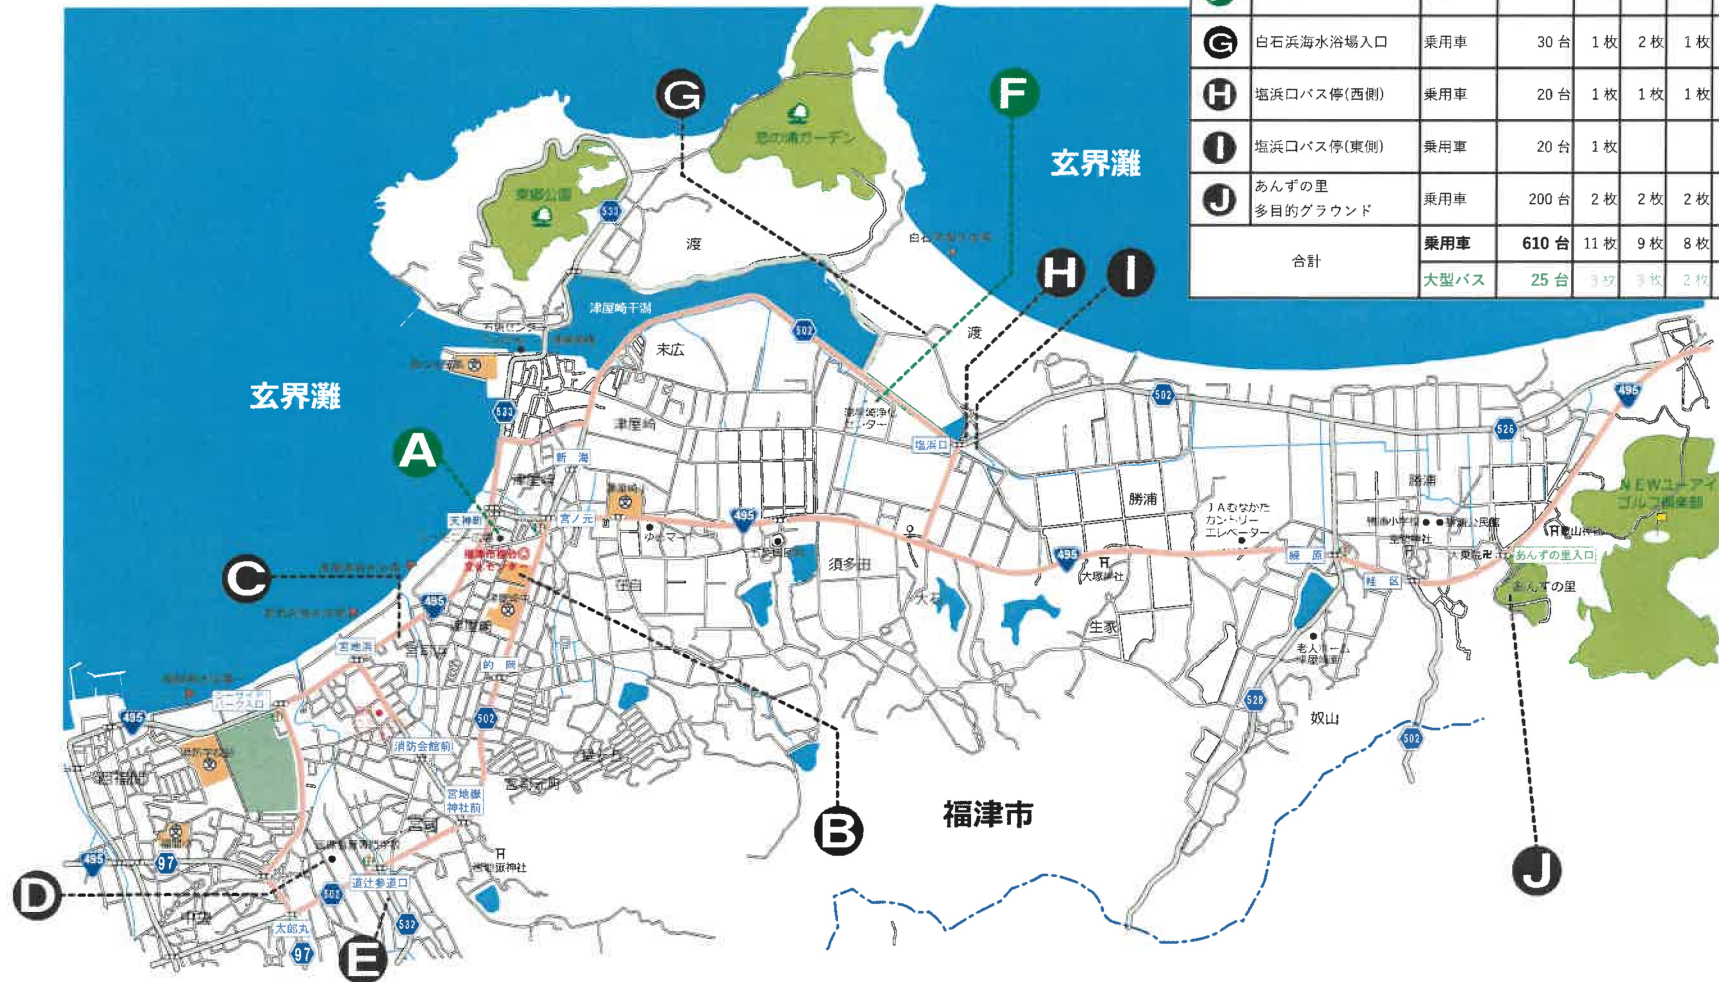

## 23. 一般駐車場（福津市）案内図①

### 誘導看板内訳

	施設・駐車場名	収容車両種別	収容数	P	→	←	↑
A	ハーモニー広場	大型バス	15台	2枚	2枚	1枚	
B	水産高校グラウンド	乗用車	150台	3枚	1枚	1枚	1枚
C	聖愛幼稚園	乗用車	50台	1枚	1枚	1枚	
D	宗像看護専門学校	乗用車	100台	1枚	1枚	1枚	
E	ダイナム福岡福津店	乗用車	40台	1枚	1枚	1枚	
F	津屋崎浄化センター	大型バス	10台	1枚	1枚	1枚	
G	白石浜海水浴場入口	乗用車	30台	1枚	2枚	1枚	
H	塩浜口バス停(西側)	乗用車	20台	1枚	1枚	1枚	
I	塩浜口バス停(東側)	乗用車	20台	1枚			
J	あんずの里 多目的グラウンド	乗用車	200台	2枚	2枚	2枚	1枚
	合計	乗用車	610台	11枚	9枚	8枚	2枚
		大型バス	25台	3枚	3枚	2枚	0枚

【ダイナム】

【聖愛幼稚園】

【ハーモニー広場・水産高校グラウンド】

【白石浜海水浴場入口・津屋崎浄化センター】

【塩浜口バス停西側・東側】