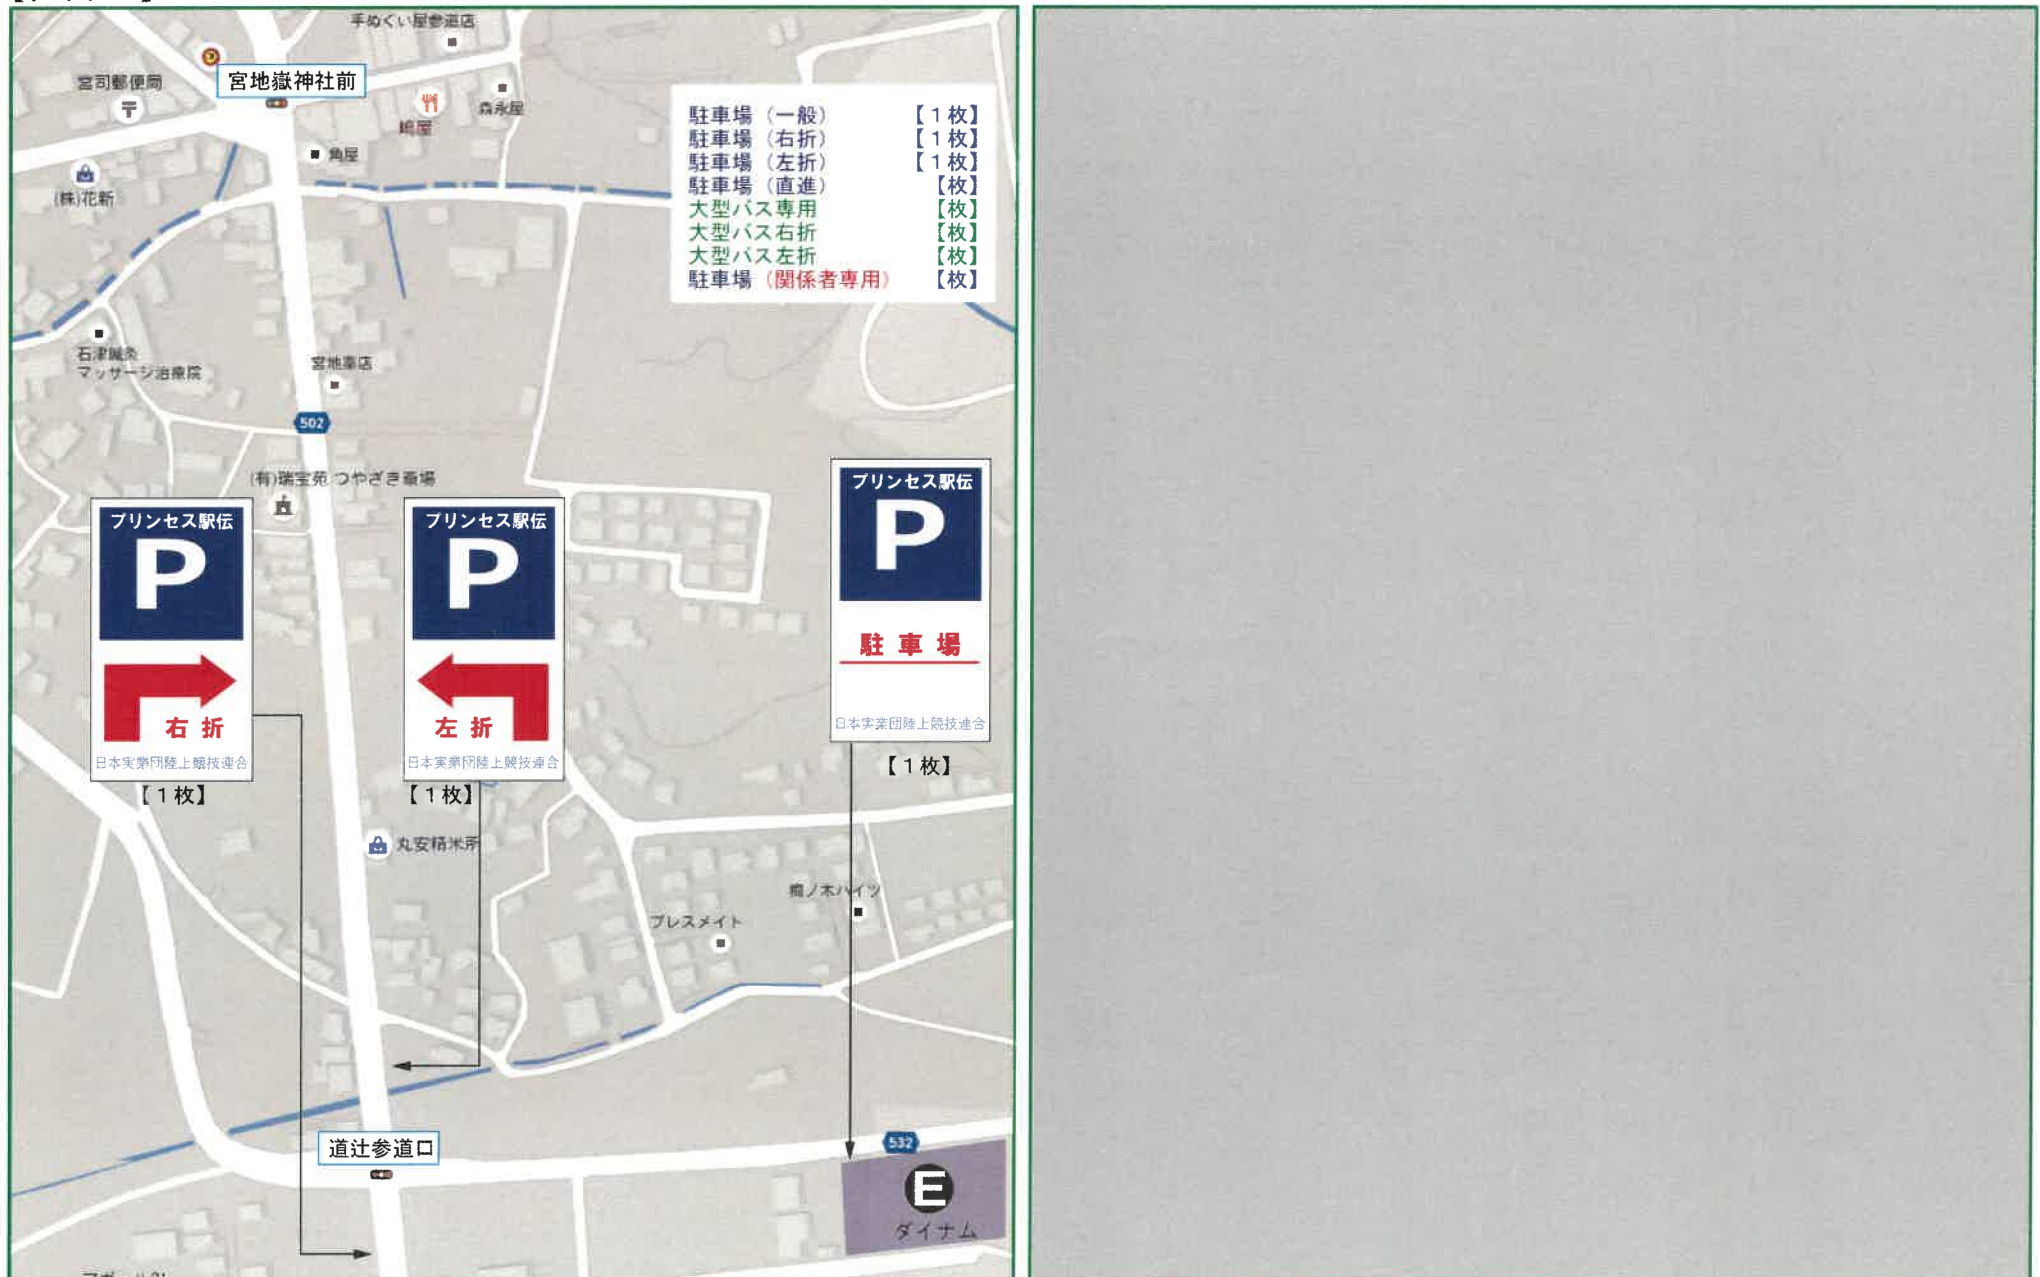

## 23. 一般駐車場（福津市）案内図①

### 誘導看板内訳

	施設・駐車場名	収容車両種別	収容数	P	→	←	↑
A	ハーモニー広場	大型バス	15台	2枚	2枚	1枚	
B	水産高校グラウンド	乗用車	150台	3枚	1枚	1枚	1枚
C	聖愛幼稚園	乗用車	50台	1枚	1枚	1枚	
D	宗像看護専門学校	乗用車	100台	1枚	1枚	1枚	
E	ダイナム福岡福津店	乗用車	40台	1枚	1枚	1枚	
F	津屋崎浄化センター	大型バス	10台	1枚	1枚	1枚	
G	白石浜海水浴場入口	乗用車	30台	1枚	2枚	1枚	
H	塩浜口バス停(西側)	乗用車	20台	1枚	1枚	1枚	
I	塩浜口バス停(東側)	乗用車	20台	1枚			
J	あんずの里 多目的グラウンド	乗用車	200台	2枚	2枚	2枚	1枚
	合計	乗用車	610台	11枚	9枚	8枚	2枚
		大型バス	25台	3枚	3枚	2枚	0枚

【ダイナム】

【聖愛幼稚園】

【ハーモニー広場・水産高校グラウンド】

【白石浜海水浴場入口・津屋崎浄化センター】

【塩浜口バス停西側・東側】