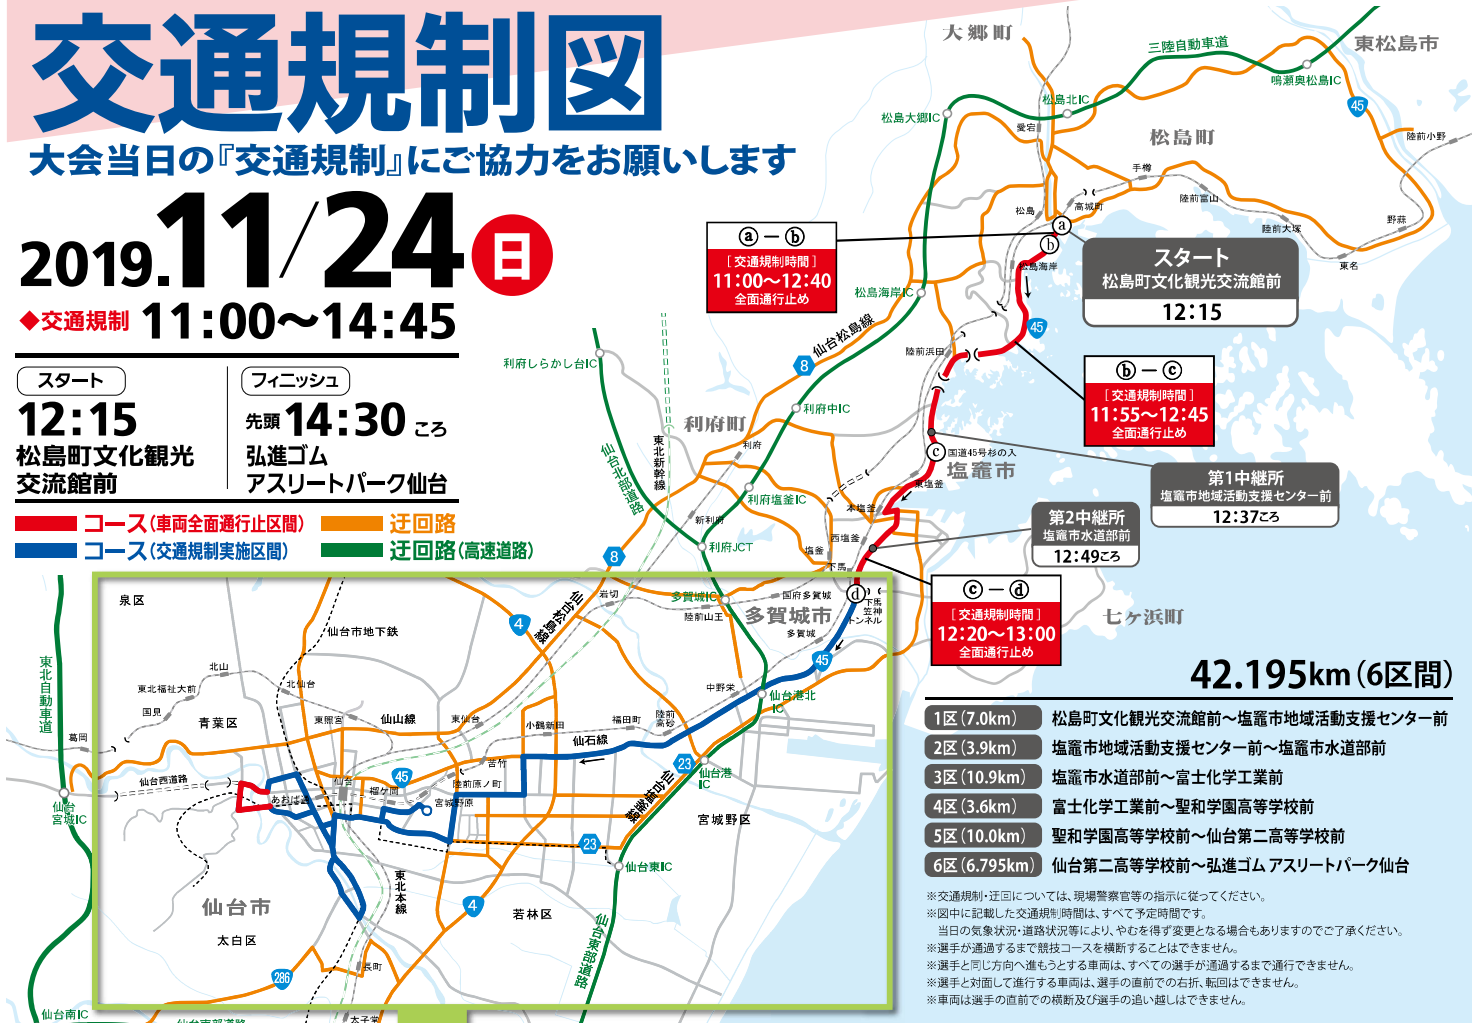

# クイーンズ駅伝in宮城

## 第39回全日本実業団対抗女子駅伝競走大会

# 交通規制図

大会当日の『交通規制』にご協力をお願いします

2019.11/24日

◆交通規制 11:00~14:45

**スタート** 12:15  
松島町文化観光交流館前

**フィニッシュ** 先頭 14:30 ころ  
弘進ゴム  
アスリートパーク仙台

コース(車両全面通行止区間) 迂回路  
コース(交通規制実施区間) 迂回路(高速道路)

路線バス・高速バスに一部運休・迂回運行・遅れなどがありますので、ご了承ください。