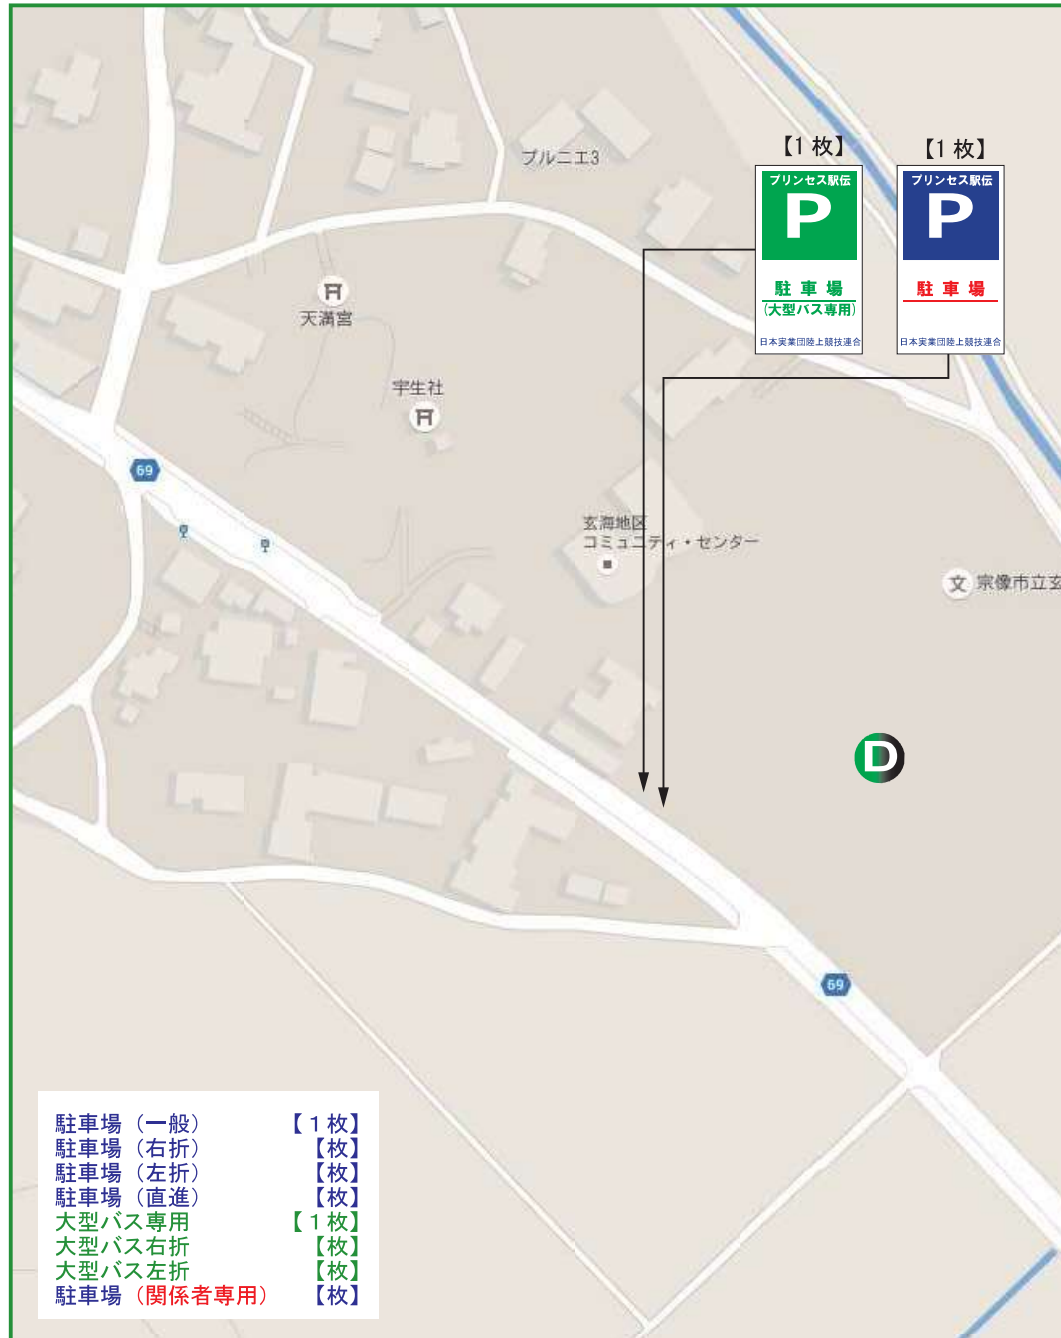

## 誘導看板内訳

プリンセス駅伝 <b>P</b>	プリンセス駅伝 <b>P</b>	プリンセス駅伝 <b>P</b>	プリンセス駅伝 <b>P</b>	プリンセス駅伝 <b>P</b>	プリンセス駅伝 <b>P</b>	プリンセス駅伝 <b>P</b>	プリンセス駅伝 <b>P</b>
			駐車場			駐車場 (大型バス専用)	臨時駐車場
右折	直進	左折		大型バス	大型バス		
日本実業団陸上競技連合	日本実業団陸上競技連合	日本実業団陸上競技連合	日本実業団陸上競技連合	日本実業団陸上競技連合	日本実業団陸上競技連合	日本実業団陸上競技連合	日本実業団陸上競技連合
【4枚】	【1枚】	【5枚】	【12枚】	【3枚】	【1枚】	【5枚】	

※**C** 宗像大社はバスの駐車が出来ません。隣接施設のみなど観光バス横駐車場にて、乗降のみ可能です。  
乗客降車後は、**D** **F** など大型バスの駐車可能な駐車場へ移動して下さい。

【日の里東小学校運動場】

【宗像ユリックス】

【メイトムP3・4・5】

【宗像市役所北側駐車場】

【終末処理場グラウンド】

【宗像大社駐車場】

【宗像市運動広場】

【ロイヤルホテル宗像】

プリンス駅伝  
**P**  
 駐車場  
 (大型バス専用)  
 日本実業団陸上競技連合  
 【1枚】

プリンス駅伝  
**P**  
 駐車場  
 日本実業団陸上競技連合  
 【1枚】

- |             |      |
|-------------|------|
| 駐車場 (一般)    | 【1枚】 |
| 駐車場 (右折)    | 【枚】  |
| 駐車場 (左折)    | 【枚】  |
| 駐車場 (直進)    | 【枚】  |
| 大型バス専用      | 【1枚】 |
| 大型バス右折      | 【枚】  |
| 大型バス左折      | 【枚】  |
| 駐車場 (関係者専用) | 【枚】  |

### 誘導看板内訳

プリンス駅伝 <b>P</b> 右折	プリンス駅伝 <b>P</b> 直進	プリンス駅伝 <b>P</b> 左折	プリンス駅伝 <b>P</b> 駐車場	プリンス駅伝 <b>P</b> 駐車場 (大型バス専用)	プリンス駅伝 <b>P</b> 大型バス	プリンス駅伝 <b>P</b> 大型バス
日本実業団陸上競技連合 【9枚】	日本実業団陸上競技連合 【2枚】	日本実業団陸上競技連合 【8枚】	日本実業団陸上競技連合 【11枚】	日本実業団陸上競技連合 【3枚】	日本実業団陸上競技連合 【3枚】	日本実業団陸上競技連合 【2枚】