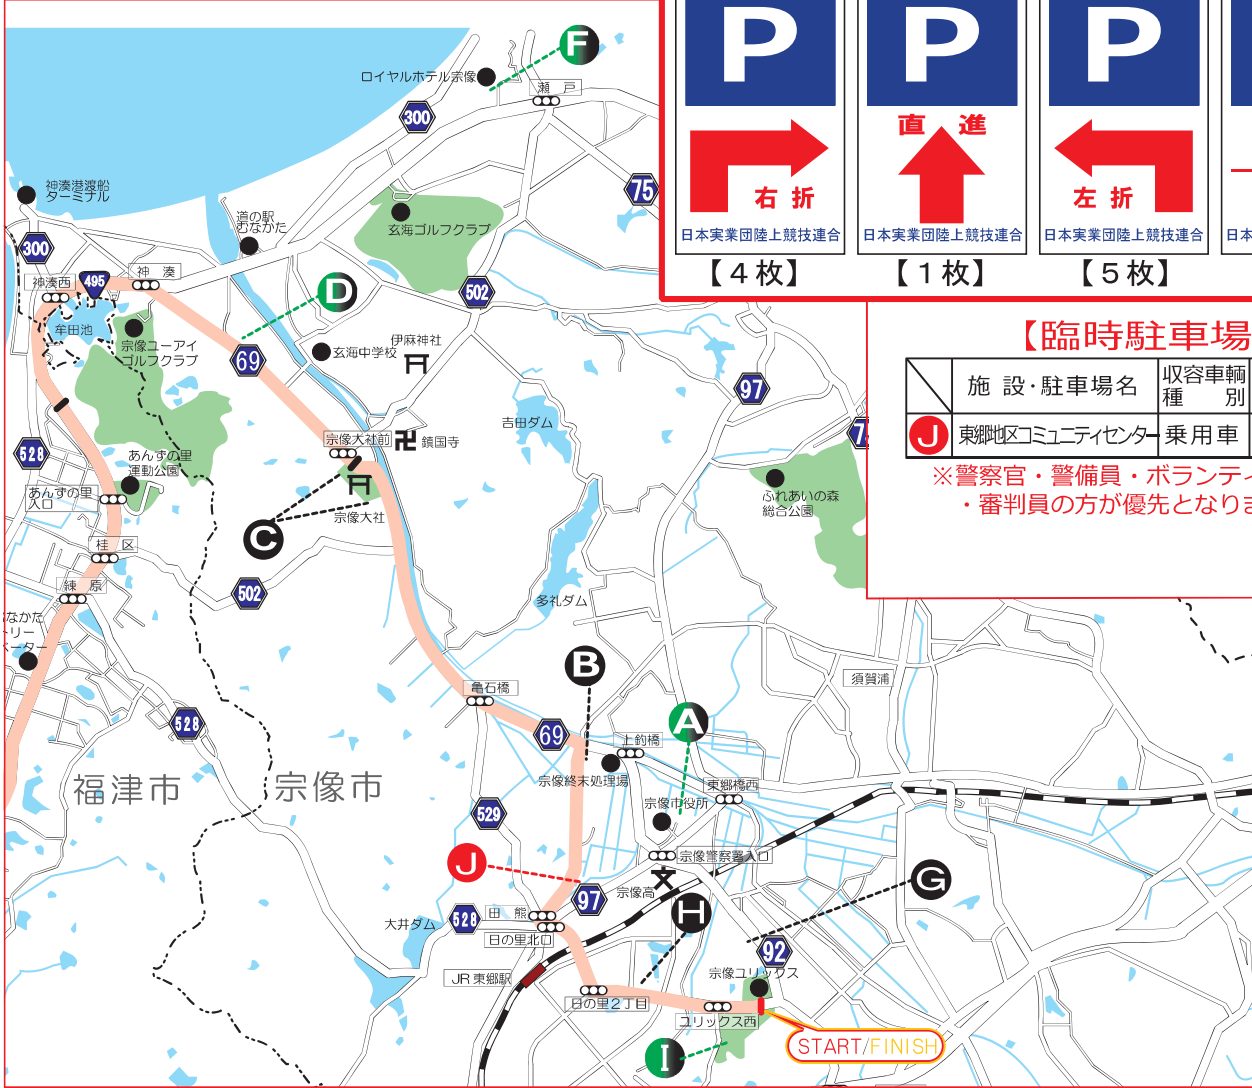

## 誘導看板内訳

プリンセス駅伝 <b>P</b>	プリンセス駅伝 <b>P</b>	プリンセス駅伝 <b>P</b>	プリンセス駅伝 <b>P</b>	プリンセス駅伝 <b>P</b>	プリンセス駅伝 <b>P</b>	プリンセス駅伝 <b>P</b>	プリンセス駅伝 <b>P</b>
			駐車場			駐車場 (大型バス専用)	臨時駐車場
右折	直進	左折		大型バス	大型バス		
日本実業団陸上競技連合	日本実業団陸上競技連合	日本実業団陸上競技連合	日本実業団陸上競技連合	日本実業団陸上競技連合	日本実業団陸上競技連合	日本実業団陸上競技連合	日本実業団陸上競技連合
【4枚】	【1枚】	【5枚】	【12枚】	【3枚】	【1枚】	【5枚】	

【ロイヤルホテル宗像】

プリンス駅伝  
**P**  
 駐車場  
 (大型バス専用)  
 日本実業団陸上競技連合  
 【1枚】

プリンス駅伝  
**P**  
 駐車場  
 日本実業団陸上競技連合  
 【1枚】

- |             |      |
|-------------|------|
| 駐車場 (一般)    | 【1枚】 |
| 駐車場 (右折)    | 【枚】  |
| 駐車場 (左折)    | 【枚】  |
| 駐車場 (直進)    | 【枚】  |
| 大型バス専用      | 【1枚】 |
| 大型バス右折      | 【枚】  |
| 大型バス左折      | 【枚】  |
| 駐車場 (関係者専用) | 【枚】  |

### 誘導看板内訳

プリンス駅伝 <b>P</b> 右折	プリンス駅伝 <b>P</b> 直進	プリンス駅伝 <b>P</b> 左折	プリンス駅伝 <b>P</b> 駐車場	プリンス駅伝 <b>P</b> 駐車場 (大型バス専用)	プリンス駅伝 <b>P</b> 大型バス	プリンス駅伝 <b>P</b> 大型バス
日本実業団陸上競技連合 【9枚】	日本実業団陸上競技連合 【2枚】	日本実業団陸上競技連合 【8枚】	日本実業団陸上競技連合 【11枚】	日本実業団陸上競技連合 【3枚】	日本実業団陸上競技連合 【3枚】	日本実業団陸上競技連合 【2枚】

【ダイナム】

【聖愛幼稚園】

【ハーモニー広場・水産高校グラウンド】

【宗像看護専門学校駐車場】

【あんずの里多目的グラウンド】