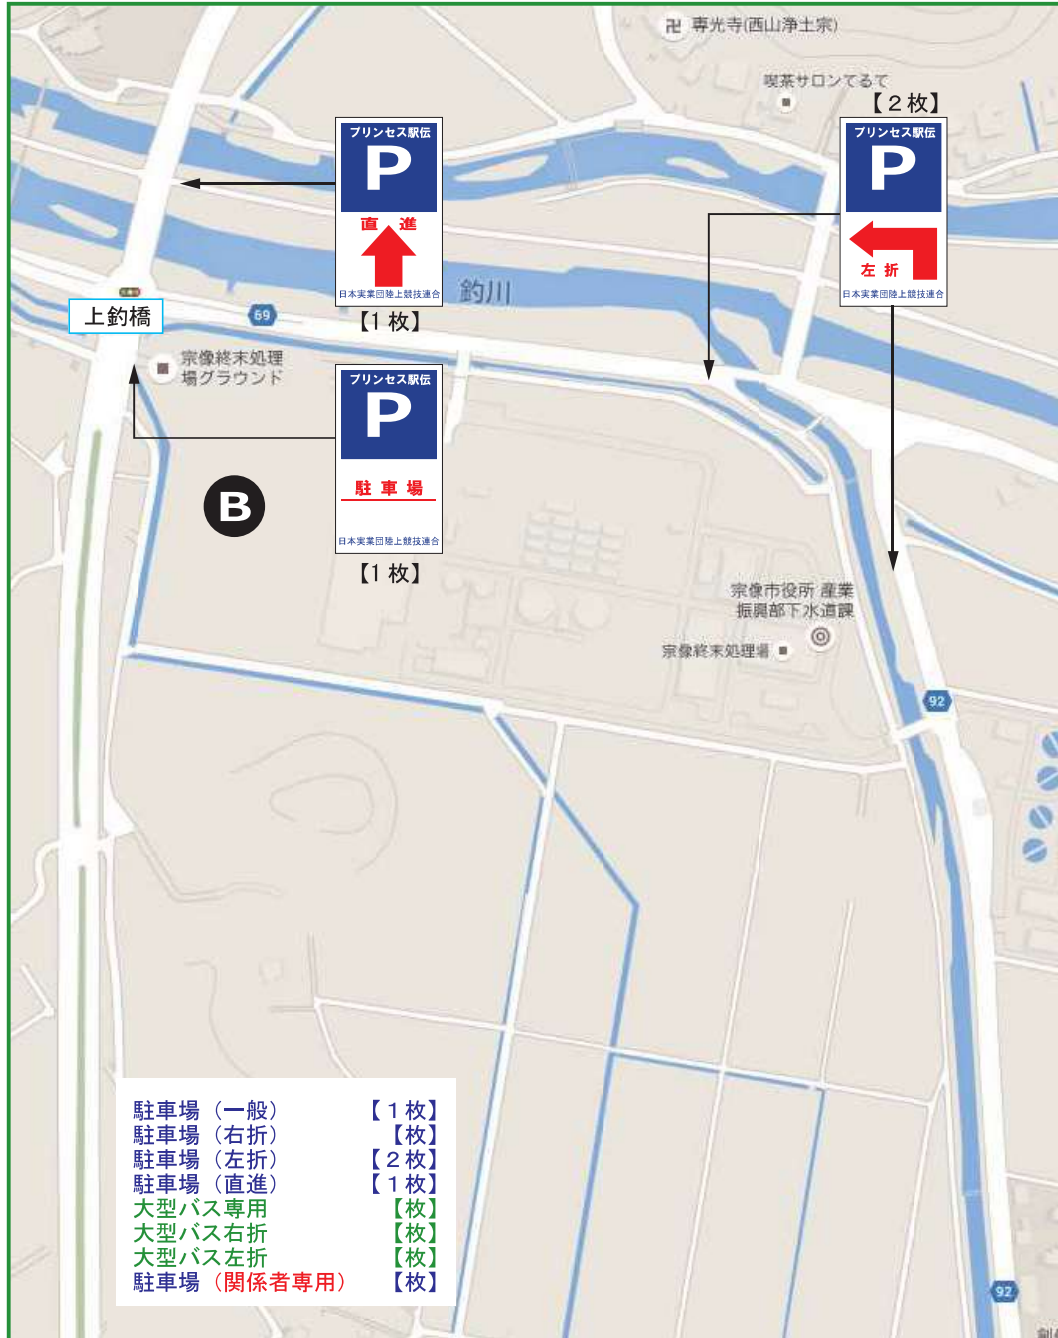

## 誘導看板内訳

プリンセス駅伝 <b>P</b>	プリンセス駅伝 <b>P</b>	プリンセス駅伝 <b>P</b>	プリンセス駅伝 <b>P</b>	プリンセス駅伝 <b>P</b>	プリンセス駅伝 <b>P</b>	プリンセス駅伝 <b>P</b>	プリンセス駅伝 <b>P</b>
			駐車場			駐車場 (大型バス専用)	臨時駐車場
右折	直進	左折		大型バス	大型バス		
日本実業団陸上競技連合	日本実業団陸上競技連合	日本実業団陸上競技連合	日本実業団陸上競技連合	日本実業団陸上競技連合	日本実業団陸上競技連合	日本実業団陸上競技連合	日本実業団陸上競技連合
【4枚】	【1枚】	【5枚】	【12枚】	【3枚】	【1枚】	【5枚】	

※**C** 宗像大社はバスの駐車が出来ません。隣接施設のみなど観光バス横駐車場にて、乗降のみ可能です。  
乗客降車後は、**D** **F** など大型バスの駐車可能な駐車場へ移動して下さい。

【日の里東小学校運動場】

【宗像ユリックス】

【メイトムP3・4・5】

【宗像市役所北側駐車場】

【終末処理場グラウンド】

【宗像大社駐車場】

【宗像市運動広場】

【ロイヤルホテル宗像】

プリンス駅伝  
**P**  
 駐車場  
 (大型バス専用)  
 日本実業団陸上競技連合  
 【1枚】

プリンス駅伝  
**P**  
 駐車場  
 日本実業団陸上競技連合  
 【1枚】

- |             |      |
|-------------|------|
| 駐車場 (一般)    | 【1枚】 |
| 駐車場 (右折)    | 【枚】  |
| 駐車場 (左折)    | 【枚】  |
| 駐車場 (直進)    | 【枚】  |
| 大型バス専用      | 【1枚】 |
| 大型バス右折      | 【枚】  |
| 大型バス左折      | 【枚】  |
| 駐車場 (関係者専用) | 【枚】  |

### 誘導看板内訳

プリンス駅伝 <b>P</b> 右折	プリンス駅伝 <b>P</b> 直進	プリンス駅伝 <b>P</b> 左折	プリンス駅伝 <b>P</b> 駐車場	プリンス駅伝 <b>P</b> 駐車場 (大型バス専用)	プリンス駅伝 <b>P</b> 大型バス	プリンス駅伝 <b>P</b> 大型バス
日本実業団陸上競技連合 【9枚】	日本実業団陸上競技連合 【2枚】	日本実業団陸上競技連合 【8枚】	日本実業団陸上競技連合 【11枚】	日本実業団陸上競技連合 【3枚】	日本実業団陸上競技連合 【3枚】	日本実業団陸上競技連合 【2枚】