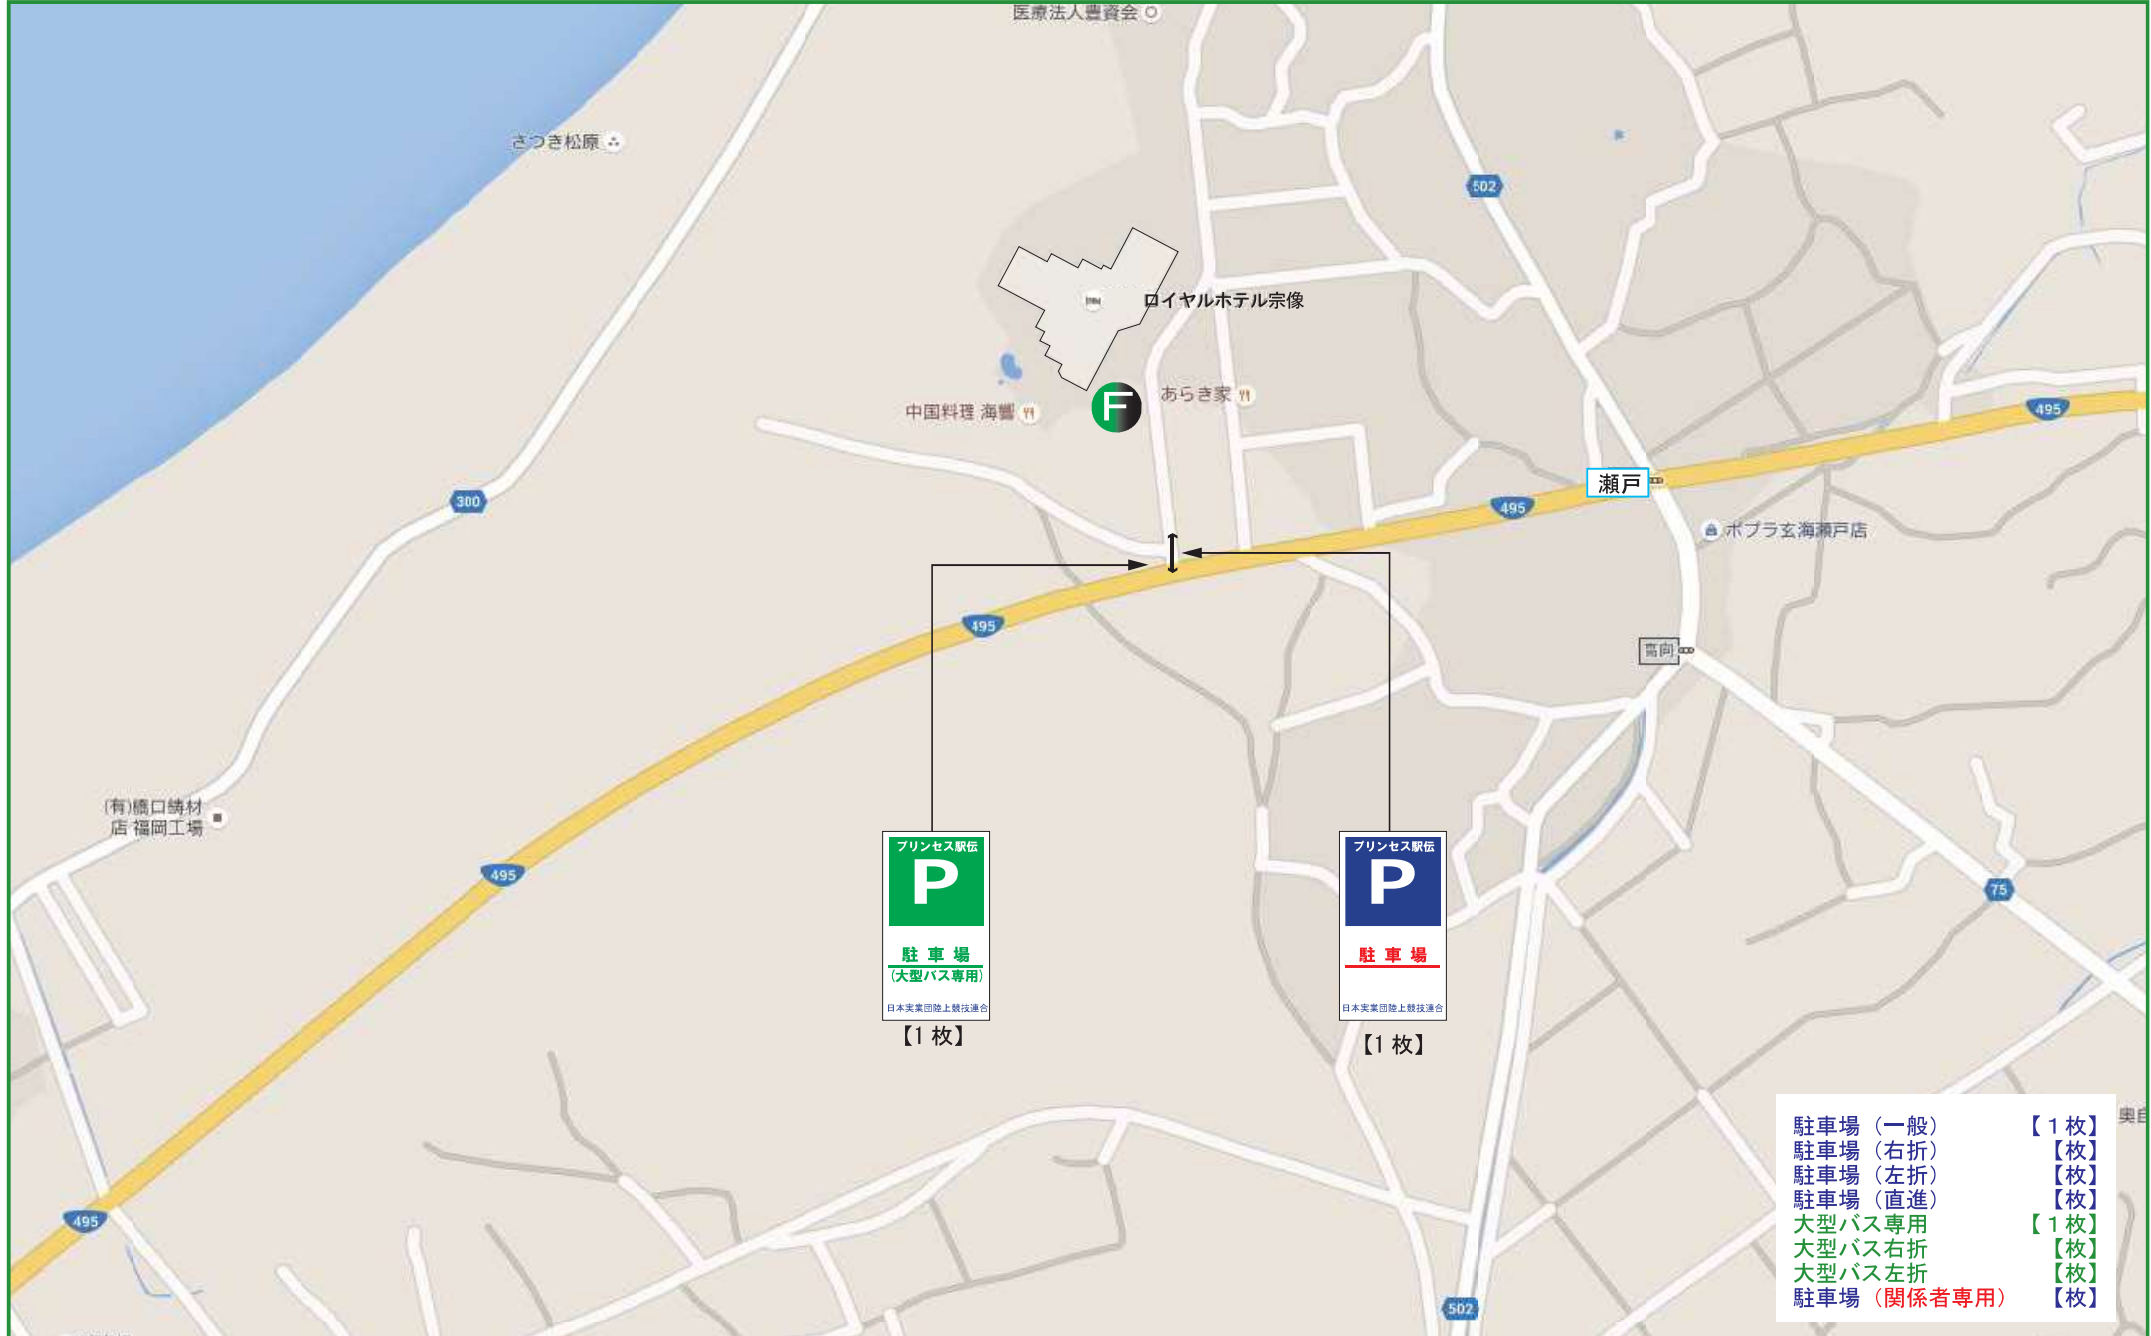

## 誘導看板内訳

プリンセス駅伝 <b>P</b>	プリンセス駅伝 <b>P</b>	プリンセス駅伝 <b>P</b>	プリンセス駅伝 <b>P</b>	プリンセス駅伝 <b>P</b>	プリンセス駅伝 <b>P</b>	プリンセス駅伝 <b>P</b>	プリンセス駅伝 <b>P</b>
			駐車場			駐車場 (大型バス専用)	臨時駐車場
右折	直進	左折		大型バス	大型バス		
日本実業団陸上競技連合	日本実業団陸上競技連合	日本実業団陸上競技連合	日本実業団陸上競技連合	日本実業団陸上競技連合	日本実業団陸上競技連合	日本実業団陸上競技連合	日本実業団陸上競技連合
【4枚】	【1枚】	【5枚】	【12枚】	【3枚】	【1枚】	【5枚】	

※**C** 宗像大社はバスの駐車が出来ません。隣接施設のみなど観光バス横駐車場にて、乗降のみ可能です。  
乗客降車後は、**D** **F** など大型バスの駐車可能な駐車場へ移動して下さい。

【日の里東小学校運動場】

【宗像ユリックス】

【メイトムP3・4・5】

【宗像市役所北側駐車場】

【終末処理場グラウンド】

【宗像大社駐車場】

【宗像市運動広場】

【ロイヤルホテル宗像】

プリンス駅伝  
**P**  
 駐車場  
 (大型バス専用)  
 日本実業団陸上競技連合  
 【1枚】

プリンス駅伝  
**P**  
 駐車場  
 日本実業団陸上競技連合  
 【1枚】

- |             |      |
|-------------|------|
| 駐車場 (一般)    | 【1枚】 |
| 駐車場 (右折)    | 【枚】  |
| 駐車場 (左折)    | 【枚】  |
| 駐車場 (直進)    | 【枚】  |
| 大型バス専用      | 【1枚】 |
| 大型バス右折      | 【枚】  |
| 大型バス左折      | 【枚】  |
| 駐車場 (関係者専用) | 【枚】  |

### 誘導看板内訳

プリンス駅伝 <b>P</b> 右折	プリンス駅伝 <b>P</b> 直進	プリンス駅伝 <b>P</b> 左折	プリンス駅伝 <b>P</b> 駐車場	プリンス駅伝 <b>P</b> 駐車場 (大型バス専用)	プリンス駅伝 <b>P</b> 大型バス	プリンス駅伝 <b>P</b> 大型バス
日本実業団陸上競技連合 【9枚】	日本実業団陸上競技連合 【2枚】	日本実業団陸上競技連合 【8枚】	日本実業団陸上競技連合 【11枚】	日本実業団陸上競技連合 【3枚】	日本実業団陸上競技連合 【3枚】	日本実業団陸上競技連合 【2枚】