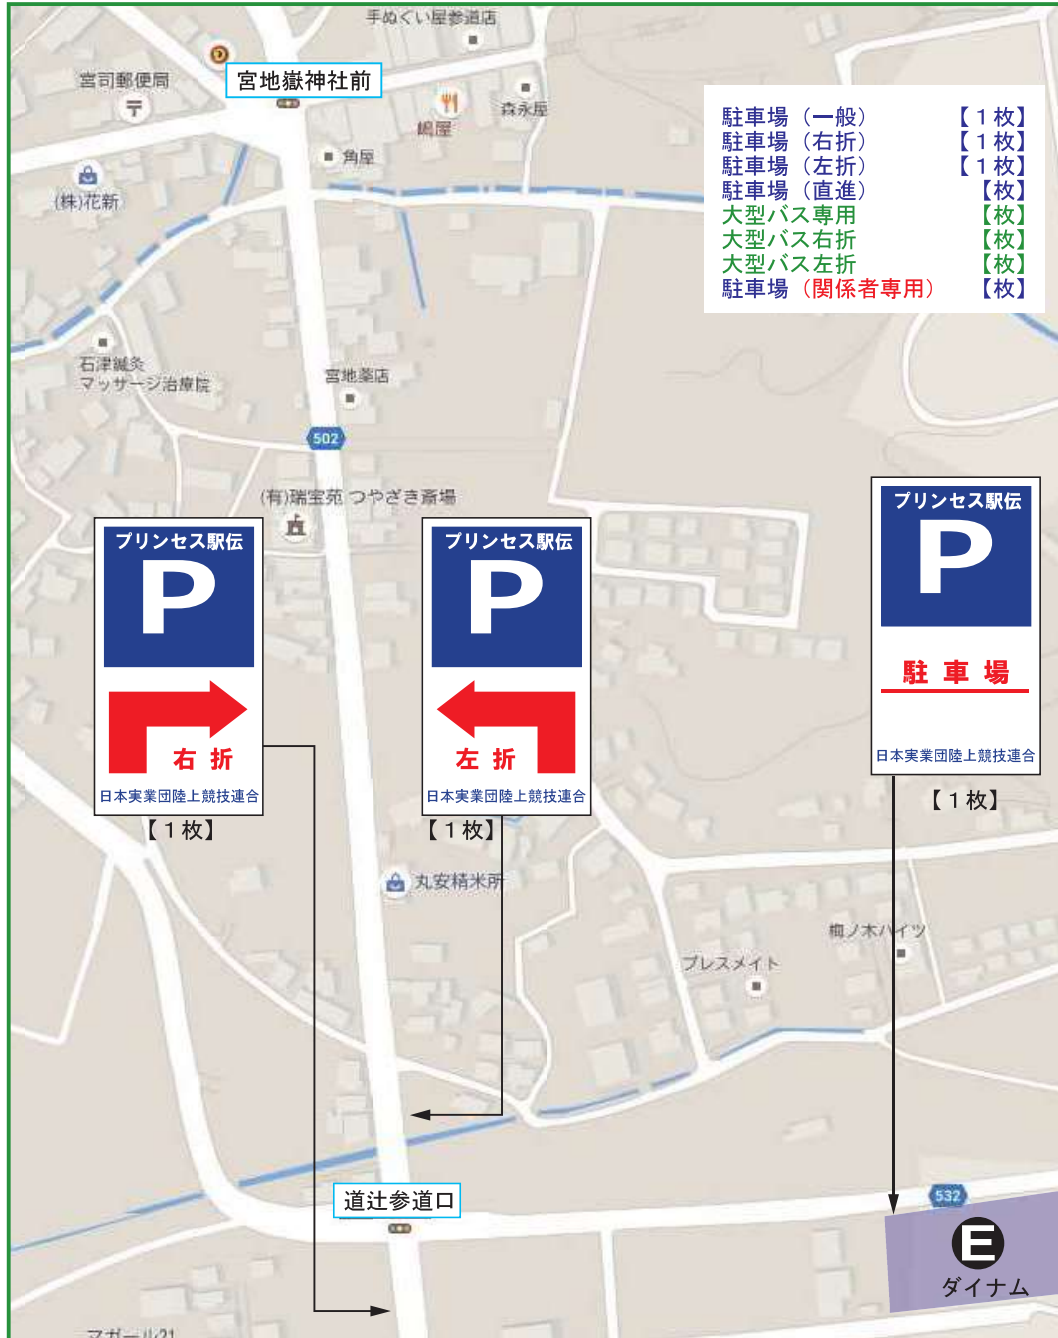

【ロイヤルホテル宗像】

プリンス駅伝  
**P**  
 駐車場  
 (大型バス専用)  
 日本実業団陸上競技連合  
 【1枚】

プリンス駅伝  
**P**  
 駐車場  
 日本実業団陸上競技連合  
 【1枚】

- |             |      |
|-------------|------|
| 駐車場 (一般)    | 【1枚】 |
| 駐車場 (右折)    | 【枚】  |
| 駐車場 (左折)    | 【枚】  |
| 駐車場 (直進)    | 【枚】  |
| 大型バス専用      | 【1枚】 |
| 大型バス右折      | 【枚】  |
| 大型バス左折      | 【枚】  |
| 駐車場 (関係者専用) | 【枚】  |

### 誘導看板内訳

プリンス駅伝 <b>P</b> 右折	プリンス駅伝 <b>P</b> 直進	プリンス駅伝 <b>P</b> 左折	プリンス駅伝 <b>P</b> 駐車場	プリンス駅伝 <b>P</b> 駐車場 (大型バス専用)	プリンス駅伝 <b>P</b> 大型バス	プリンス駅伝 <b>P</b> 大型バス
日本実業団陸上競技連合 【9枚】	日本実業団陸上競技連合 【2枚】	日本実業団陸上競技連合 【8枚】	日本実業団陸上競技連合 【11枚】	日本実業団陸上競技連合 【3枚】	日本実業団陸上競技連合 【3枚】	日本実業団陸上競技連合 【2枚】

	施設・駐車場名	収容車両 種別	収容 台数				
<b>A</b>	ハーモニー広場	大型バス	15台	2枚	2枚	1枚	枚
<b>B</b>	水産高校グラウンド	乗用車	150台	3枚	1枚	1枚	1枚
<b>C</b>	聖愛幼稚園	乗用車	50台	1枚	1枚	1枚	枚
<b>D</b>	宗像看護専門学校	乗用車	100台	1枚	1枚	1枚	枚
<b>E</b>	ダイナム福岡福津店	乗用車	130台	1枚	1枚	1枚	枚
<b>F</b>	津屋崎浄化センター	大型バス	10台	1枚	1枚	1枚	枚
<b>G</b>	白石浜海水浴場入口	乗用車	30台	1枚	2枚	1枚	枚
<b>H</b>	塩浜口バス停(西側)	乗用車	20台	1枚	1枚	1枚	枚
<b>I</b>	塩浜口バス停(東側)	乗用車	20台	1枚	枚	枚	枚
<b>J</b>	あんずの里多目的グラウンド	乗用車	200台	2枚	2枚	2枚	1枚
	合計	乗用車	700台	11枚	9枚	8枚	2枚
		大型バス	25台	3枚	3枚	2枚	枚

【ダイナム】

【聖愛幼稚園】

【ハーモニー広場・水産高校グラウンド】

【宗像看護専門学校駐車場】

【あんずの里多目的グラウンド】