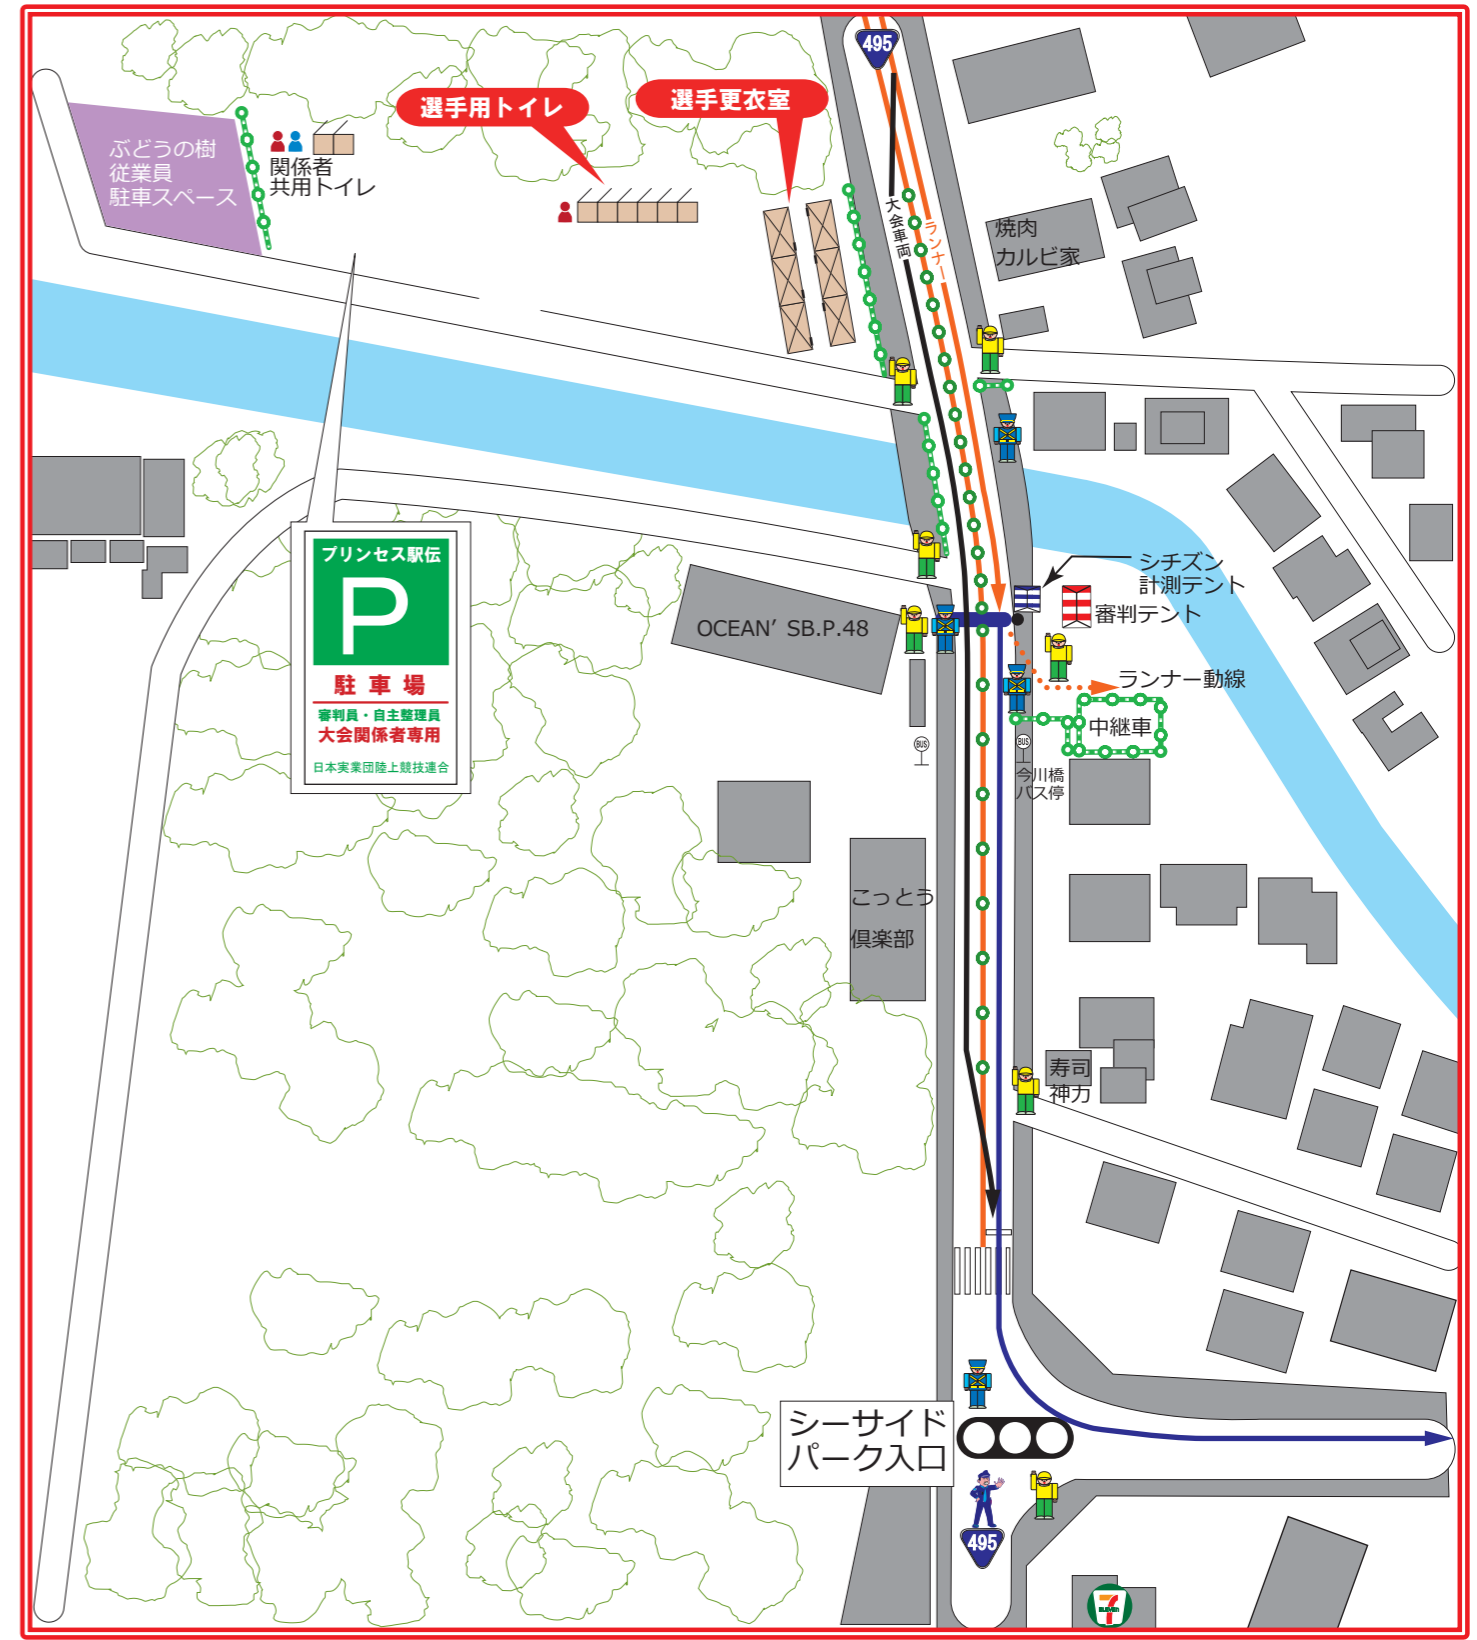

# 応援禁止区間①

**第3区 10.7 km**  
 勝浦浜 → 宮地浜

## 第3中継所付近 (宮地浜)

# 応援禁止区間②