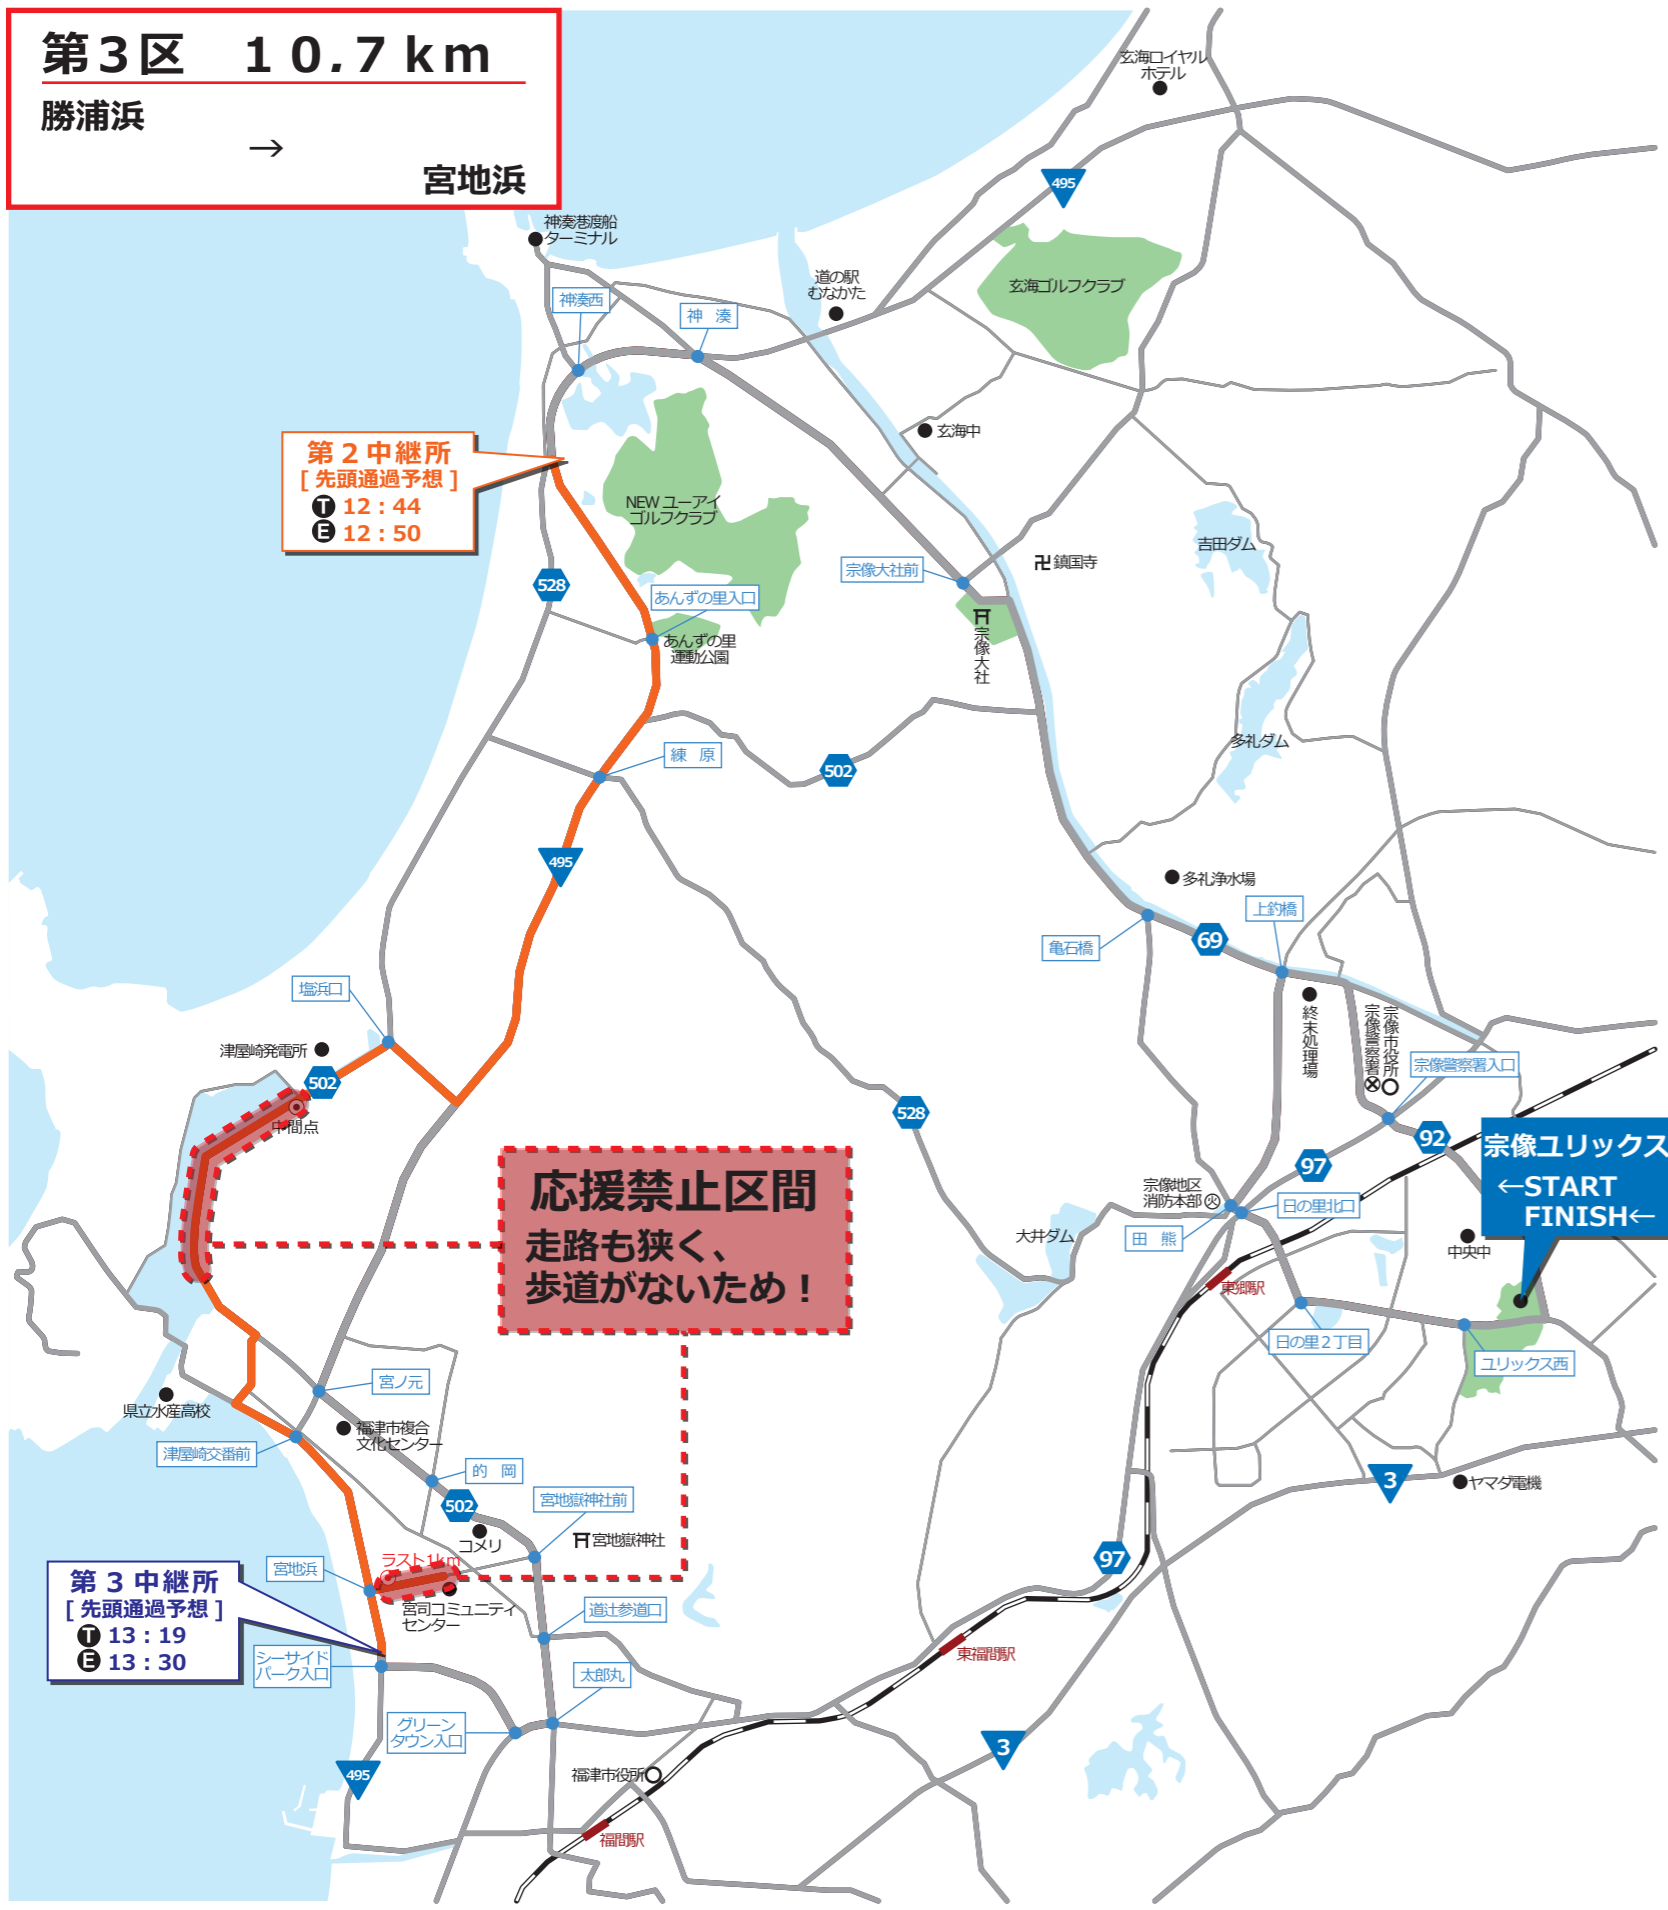

# 応援禁止区間①

**第3区 10.7 km**  
 勝浦浜 → 宮地浜

## 第3中継所付近 (宮地浜)

# 応援禁止区間②