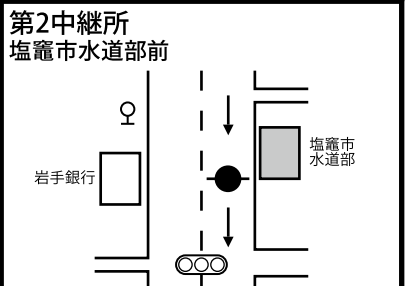

# 全日本実業団対抗女子駅伝競走大会コース (42.195 km)

第1区	7.0 km	松島町文化観光交流館前	塩竈市地域活動支援センター前
第2区	3.9 km	塩竈市地域活動支援センター前	塩竈市水道部前
第3区	10.9 km	塩竈市水道部前	富士化学工業前
第4区	3.6 km	富士化学工業前	聖和学園高等学校前
第5区	10.0 km	聖和学園高等学校前	仙台第二高等学校前
第6区	6.795 km	仙台第二高等学校前	弘進ゴムアスリートパーク仙台