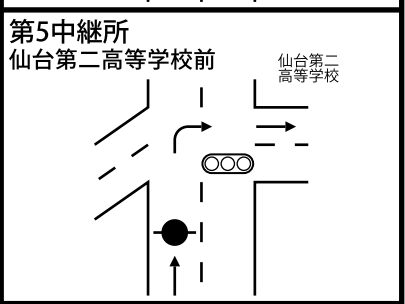

# 全日本実業団対抗女子駅伝競走大会コース (42.195 km)

第1区	7.0 km	松島町文化観光交流館前	塩竈市地域活動支援センター前
第2区	3.9 km	塩竈市地域活動支援センター前	塩竈市水道部前
第3区	10.9 km	塩竈市水道部前	富士化学工業前
第4区	3.6 km	富士化学工業前	聖和学園高等学校前
第5区	10.0 km	聖和学園高等学校前	仙台第二高等学校前
第6区	6.795 km	仙台第二高等学校前	弘進ゴムアスリートパーク仙台