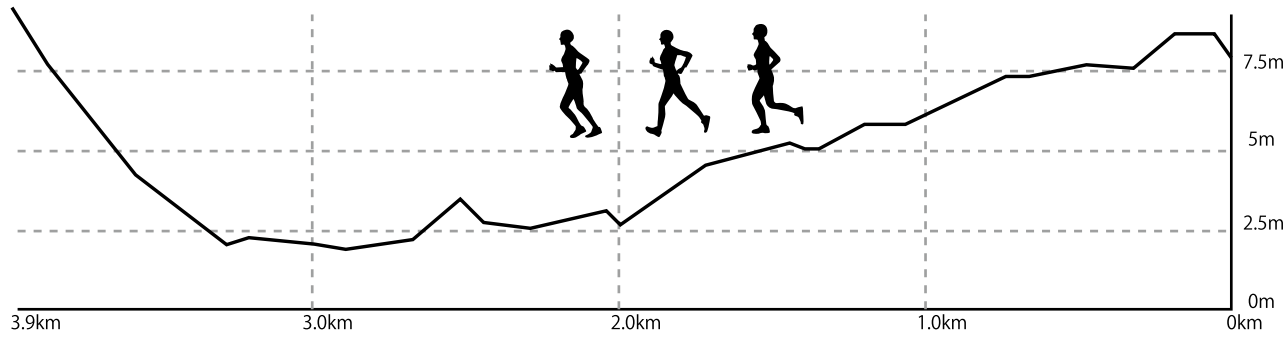

第2区 3.9 km 塩竈市地域活動支援センター前 … 塩竈市水道部前 (通過予定時刻) 12:37 ~ 12:51