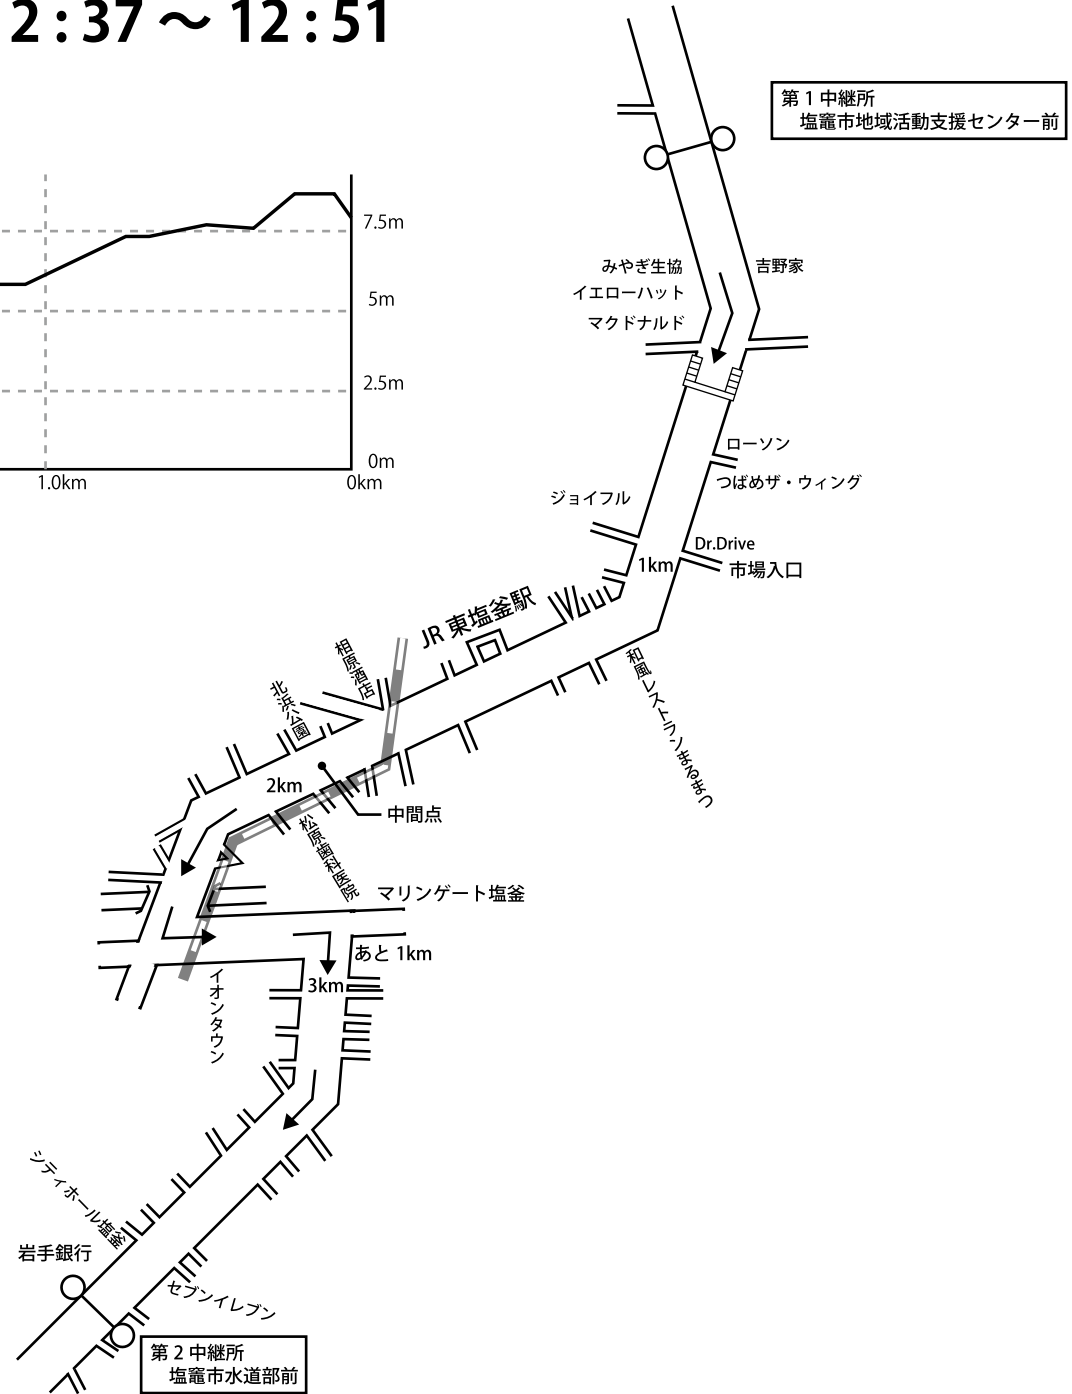

# 全日本実業団対抗女子駅伝競走大会コース (42.195 km)

第1区	7.0 km	松島町文化観光交流館前	塩竈市地域活動支援センター前
第2区	3.9 km	塩竈市地域活動支援センター前	塩竈市水道部前
第3区	10.9 km	塩竈市水道部前	富士化学工業前
第4区	3.6 km	富士化学工業前	聖和学園高等学校前
第5区	10.0 km	聖和学園高等学校前	仙台第二高等学校前
第6区	6.795 km	仙台第二高等学校前	弘進ゴムアスリートパーク仙台

# 第1区 7.0 km 松島町文化観光交流館前 … 塩竈市地域活動支援センター前 (通過予定時刻) 12:15 ~ 12:38

# 第2区 3.9 km 塩竈市地域活動支援センター前 … 塩竈市水道部前 (通過予定時刻) 12:37 ~ 12:51

## (通過予定時刻) 12:49 ~ 13:30