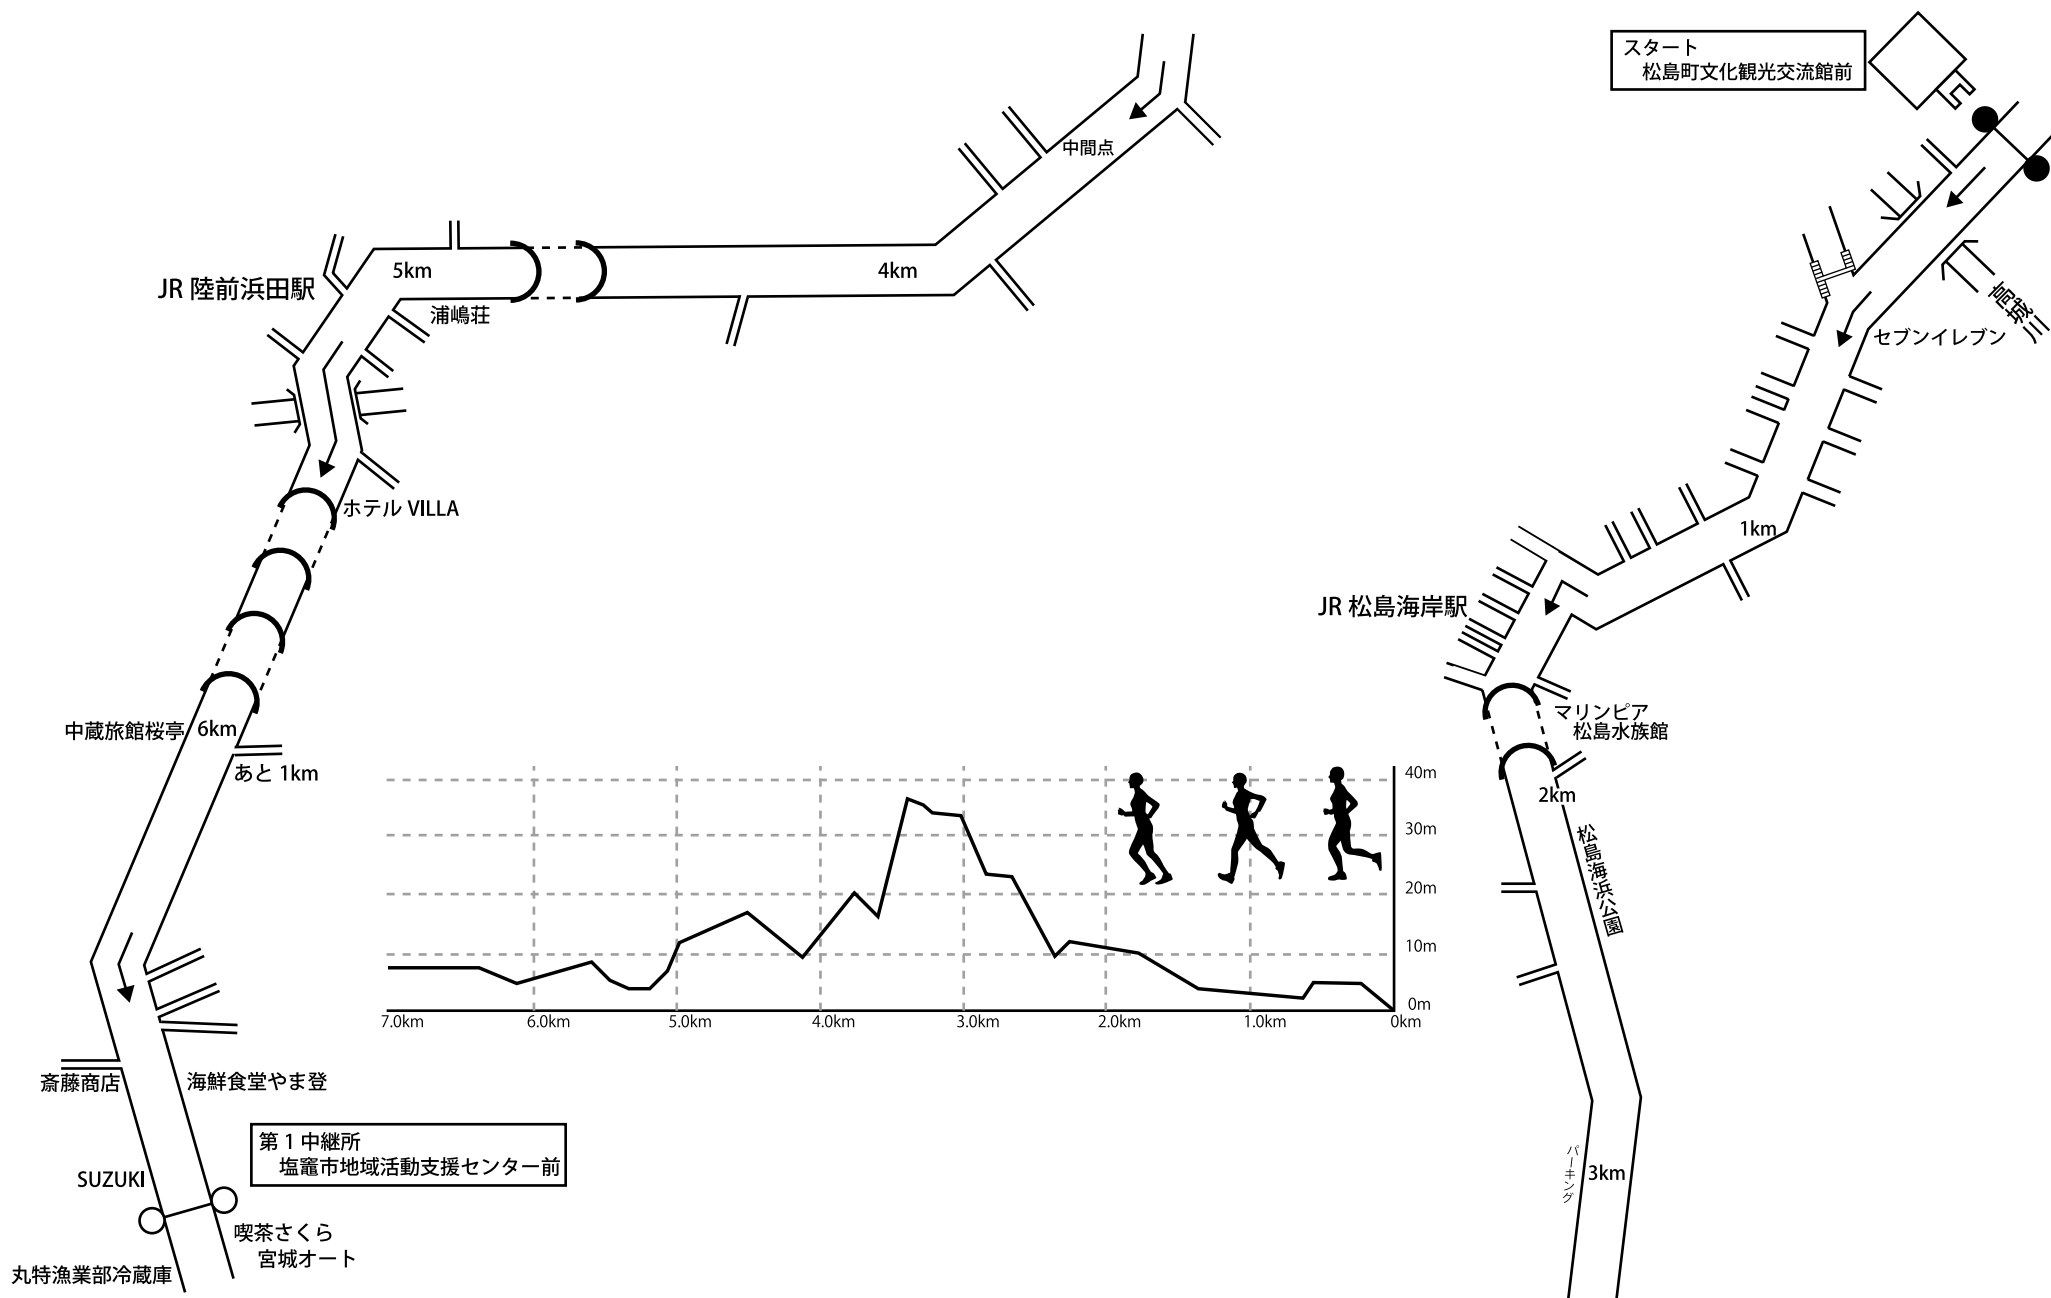

# 全日本実業団対抗女子駅伝競走大会コース (42.195 km)

第1区	7.0 km	松島町文化観光交流館前	塩竈市地域活動支援センター前
第2区	3.9 km	塩竈市地域活動支援センター前	塩竈市水道部前
第3区	10.9 km	塩竈市水道部前	富士化学工業前
第4区	3.6 km	富士化学工業前	聖和学園高等学校前
第5区	10.0 km	聖和学園高等学校前	仙台第二高等学校前
第6区	6.795 km	仙台第二高等学校前	弘進ゴムアスリートパーク仙台

# 第1区 7.0 km 松島町文化観光交流館前 … 塩竈市地域活動支援センター前 (通過予定時刻) 12:15 ~ 12:38

# 第2区 3.9 km 塩竈市地域活動支援センター前 … 塩竈市水道部前 (通過予定時刻) 12:37 ~ 12:51

## (通過予定時刻) 12:49 ~ 13:30