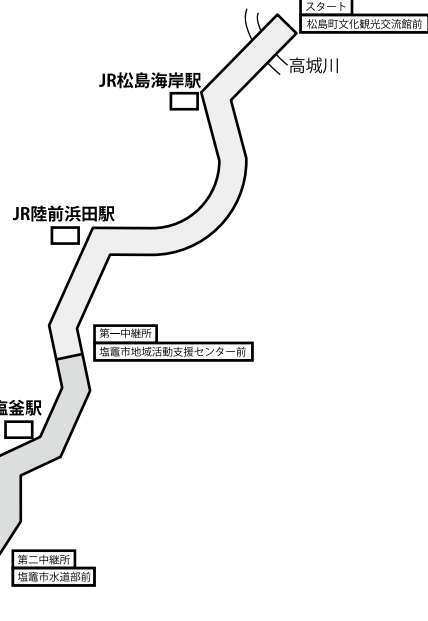

# 全日本実業団対抗女子駅伝競走大会コース (42.195 km)

第1区	7.0 km	松島町文化観光交流館前	塩竈市地域活動支援センター前
第2区	3.9 km	塩竈市地域活動支援センター前	塩竈市水道部前
第3区	10.9 km	塩竈市水道部前	富士化学工業前
第4区	3.6 km	富士化学工業前	聖和学園高等学校前
第5区	10.0 km	聖和学園高等学校前	仙台第二高等学校前
第6区	6.795 km	仙台第二高等学校前	弘進ゴムアスリートパーク仙台

# 第1区 7.0 km 松島町文化観光交流館前 … 塩竈市地域活動支援センター前 (通過予定時刻) 12:15 ~ 12:38

# 第2区 3.9 km 塩竈市地域活動支援センター前 … 塩竈市水道部前 (通過予定時刻) 12:37 ~ 12:51

# 第3区 10.9 km 塩竈市水道部前 … 富士化学工業前