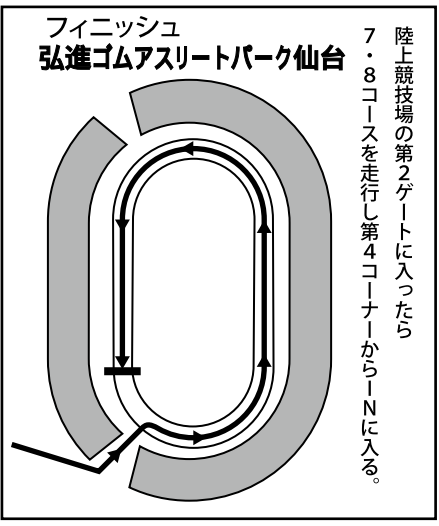

# 全日本実業団対抗女子駅伝競走大会コース (42.195 km)

第1区	7.0 km	松島町文化観光交流館前	塩竈市地域活動支援センター前
第2区	3.9 km	塩竈市地域活動支援センター前	塩竈市水道部前
第3区	10.9 km	塩竈市水道部前	富士化学工業前
第4区	3.6 km	富士化学工業前	聖和学園高等学校前
第5区	10.0 km	聖和学園高等学校前	仙台第二高等学校前
第6区	6.795 km	仙台第二高等学校前	弘進ゴムアスリートパーク仙台