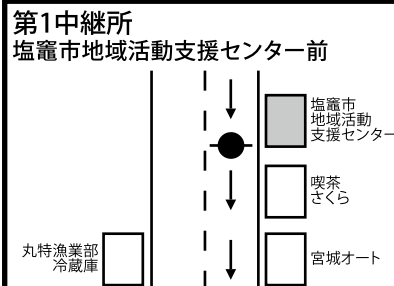

# 全日本実業団対抗女子駅伝競走大会コース (42.195 km)

第1区	7.0 km	松島町文化観光交流館前	塩竈市地域活動支援センター前
第2区	3.9 km	塩竈市地域活動支援センター前	塩竈市水道部前
第3区	10.9 km	塩竈市水道部前	富士化学工業前
第4区	3.6 km	富士化学工業前	聖和学園高等学校前
第5区	10.0 km	聖和学園高等学校前	仙台第二高等学校前
第6区	6.795 km	仙台第二高等学校前	弘進ゴムアスリートパーク仙台