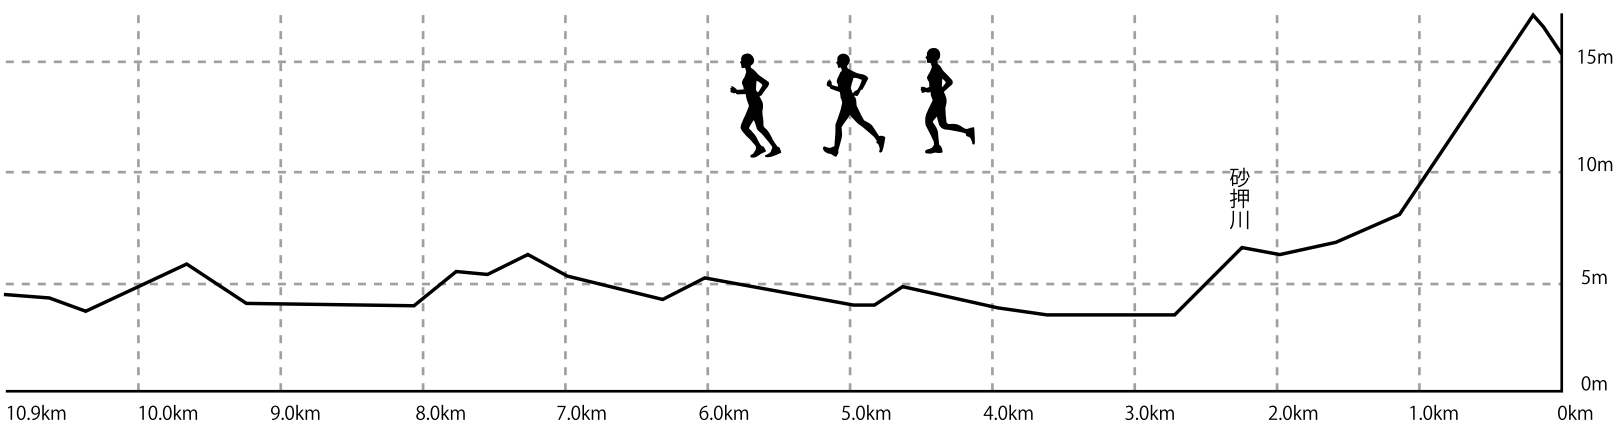

## (通過予定時刻) 12:49 ~ 13:30