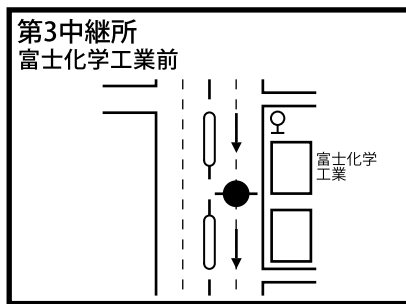

# 全日本実業団対抗女子駅伝競走大会コース (42.195 km)

第1区	7.0 km	松島町文化観光交流館前	塩竈市地域活動支援センター前
第2区	3.9 km	塩竈市地域活動支援センター前	塩竈市水道部前
第3区	10.9 km	塩竈市水道部前	富士化学工業前
第4区	3.6 km	富士化学工業前	聖和学園高等学校前
第5区	10.0 km	聖和学園高等学校前	仙台第二高等学校前
第6区	6.795 km	仙台第二高等学校前	弘進ゴムアスリートパーク仙台