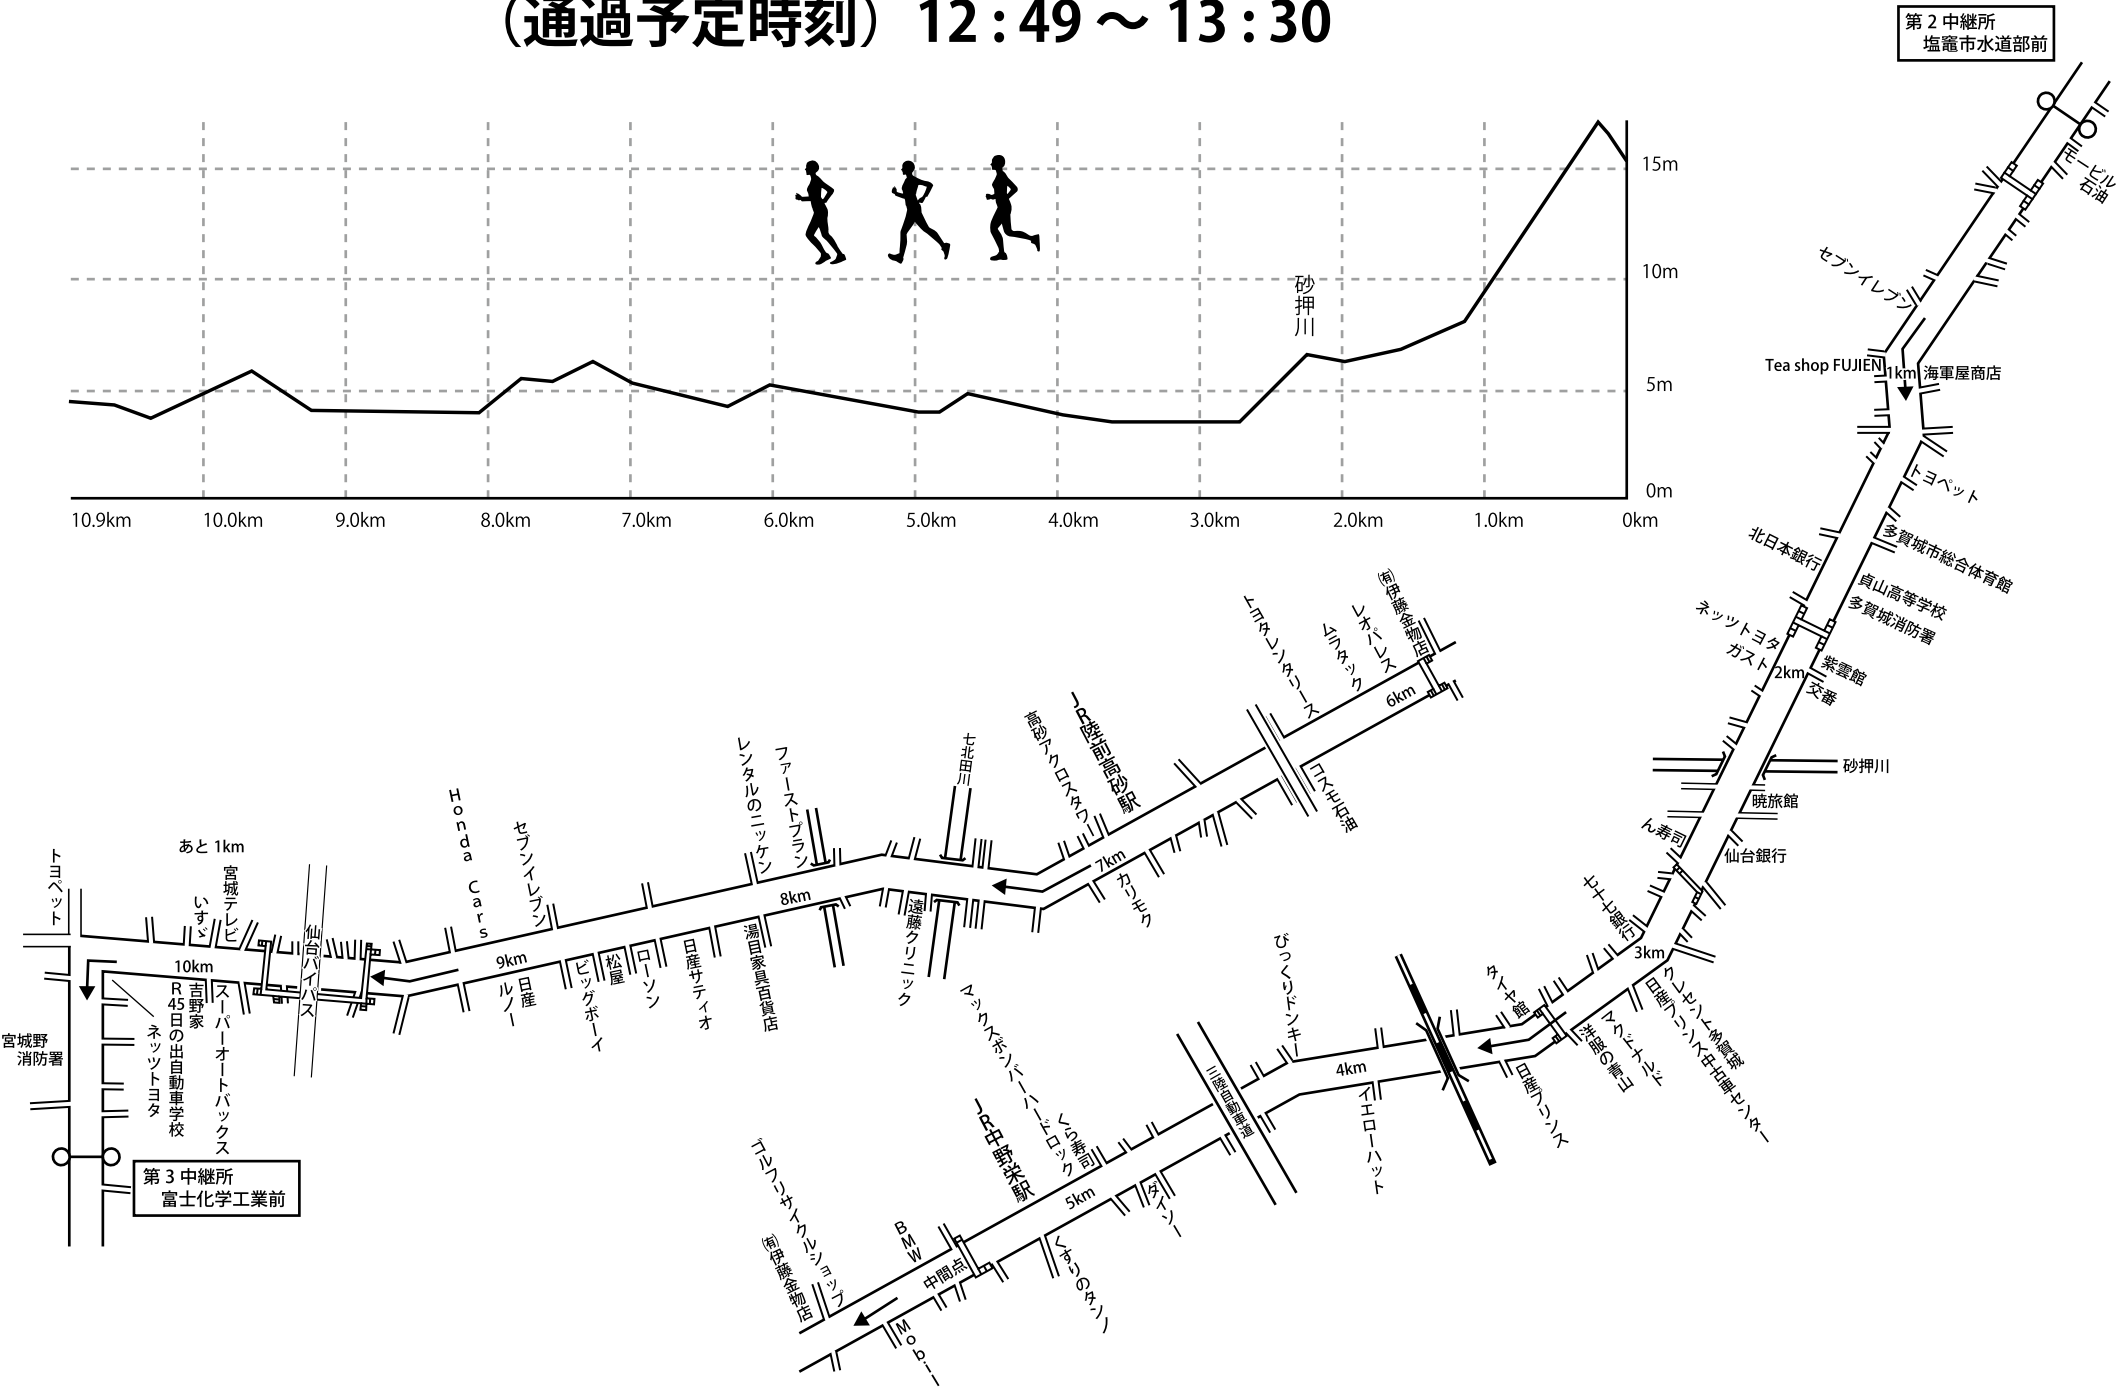

# 全日本実業団対抗女子駅伝競走大会コース (42.195 km)

第1区	7.0 km	松島町文化観光交流館前	塩竈市地域活動支援センター前
第2区	3.9 km	塩竈市地域活動支援センター前	塩竈市水道部前
第3区	10.9 km	塩竈市水道部前	富士化学工業前
第4区	3.6 km	富士化学工業前	聖和学園高等学校前
第5区	10.0 km	聖和学園高等学校前	仙台第二高等学校前
第6区	6.795 km	仙台第二高等学校前	弘進ゴムアスリートパーク仙台

# 第1区 7.0 km 松島町文化観光交流館前 … 塩竈市地域活動支援センター前 (通過予定時刻) 12:15 ~ 12:38

# 第2区 3.9 km 塩竈市地域活動支援センター前 … 塩竈市水道部前 (通過予定時刻) 12:37 ~ 12:51

## (通過予定時刻) 12:49 ~ 13:30