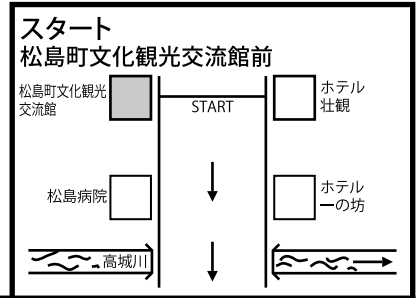

# 全日本実業団対抗女子駅伝競走大会コース (42.195 km)

第1区	7.0 km	松島町文化観光交流館前	塩竈市地域活動支援センター前
第2区	3.9 km	塩竈市地域活動支援センター前	塩竈市水道部前
第3区	10.9 km	塩竈市水道部前	富士化学工業前
第4区	3.6 km	富士化学工業前	聖和学園高等学校前
第5区	10.0 km	聖和学園高等学校前	仙台第二高等学校前
第6区	6.795 km	仙台第二高等学校前	弘進ゴムアスリートパーク仙台