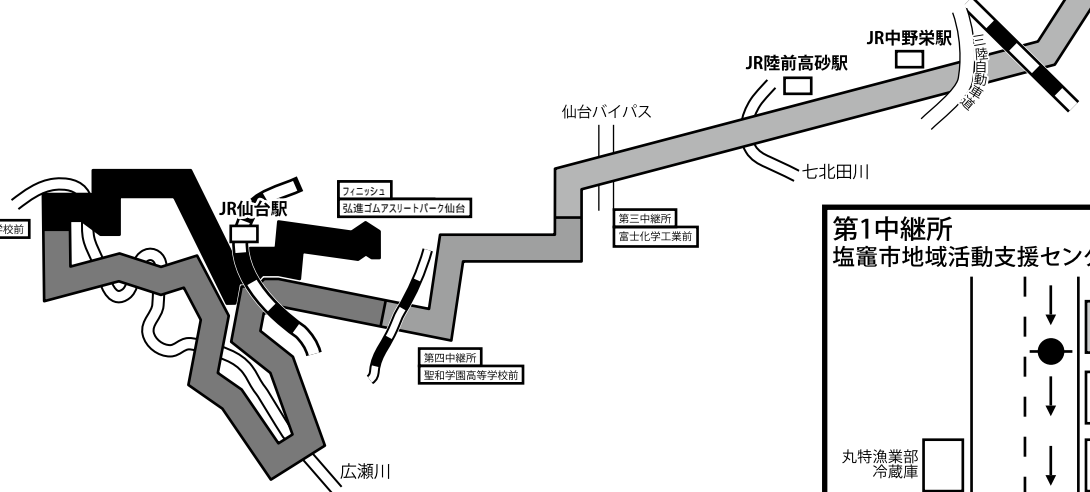

# 全日本実業団対抗女子駅伝競走大会コース (42.195 km)

第1区	7.0 km	松島町文化観光交流館前	塩竈市地域活動支援センター前
第2区	3.9 km	塩竈市地域活動支援センター前	塩竈市水道部前
第3区	10.9 km	塩竈市水道部前	富士化学工業前
第4区	3.6 km	富士化学工業前	聖和学園高等学校前
第5区	10.0 km	聖和学園高等学校前	仙台第二高等学校前
第6区	6.795 km	仙台第二高等学校前	弘進ゴムアスリートパーク仙台

# 第1区 7.0 km 松島町文化観光交流館前 … 塩竈市地域活動支援センター前 (通過予定時刻) 12:15 ~ 12:38

# 第3区 10.9 km 塩竈市水道部前 … 富士化学工業前

## (通過予定時刻) 12:49 ~ 13:30