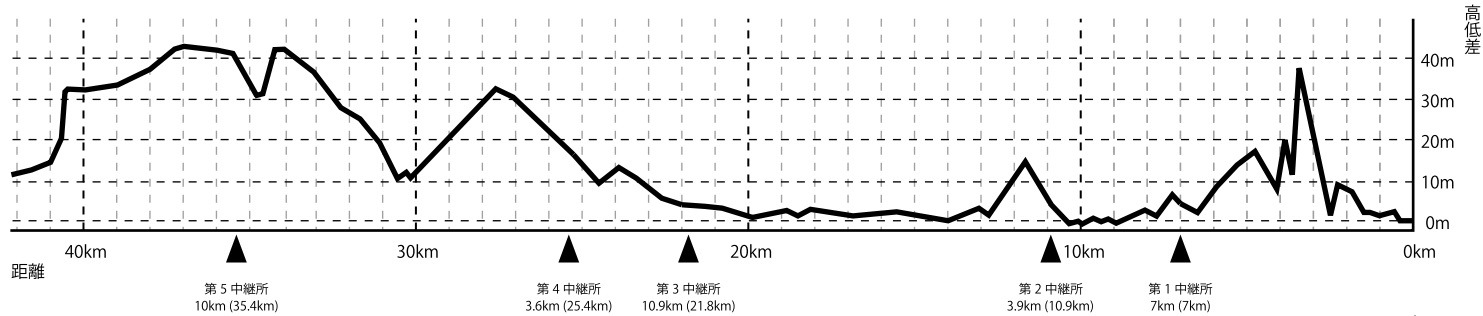

# 全日本実業団対抗女子駅伝競走大会コース (42.195 km)

第1区	7.0 km	松島町文化観光交流館前	塩竈市地域活動支援センター前
第2区	3.9 km	塩竈市地域活動支援センター前	塩竈市水道部前
第3区	10.9 km	塩竈市水道部前	富士化学工業前
第4区	3.6 km	富士化学工業前	聖和学園高等学校前
第5区	10.0 km	聖和学園高等学校前	仙台第二高等学校前
第6区	6.795 km	仙台第二高等学校前	弘進ゴムアスリートパーク仙台

## (通過予定時刻) 12:49 ~ 13:30